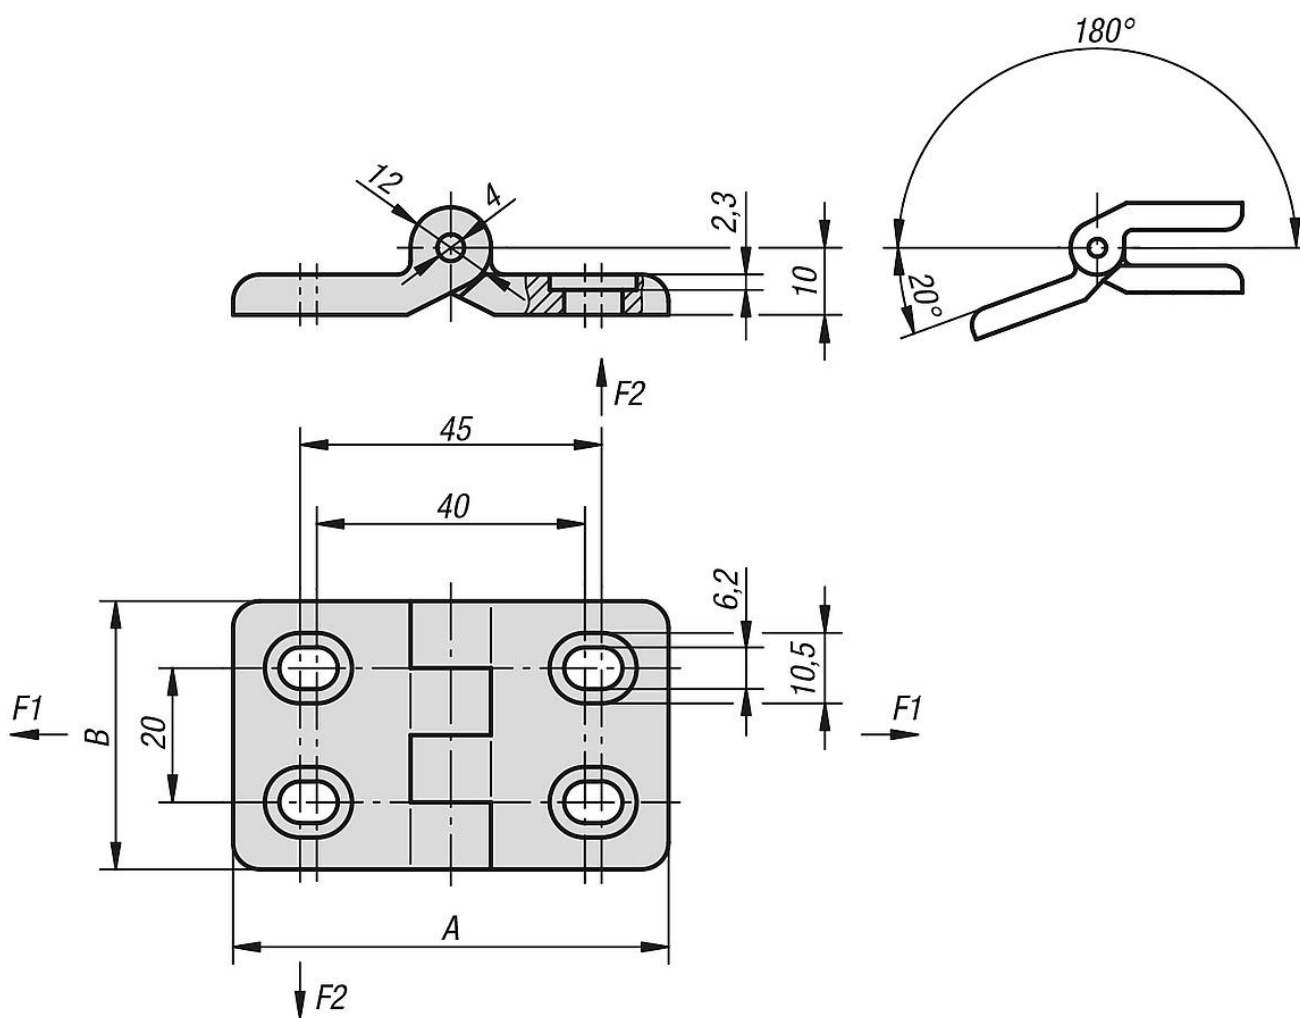

Popis zboží/obrázky produktu

Popis

Materiál:

Termoplast zesílený skelnými vlákny. Čep nerezový.

Provedení:

Pant černý. Čep bez povrchové úpravy.

Upozornění:

Závěsy je možné seřizovat v horizontálním směru, čímž je umožněno jejich optimální vyrovnání.

Výkresy

Přehled zboží

Objednací číslo	A	B	F1 max. kN	F2 max. kN
27854-402020	65	40	0,5	0,3