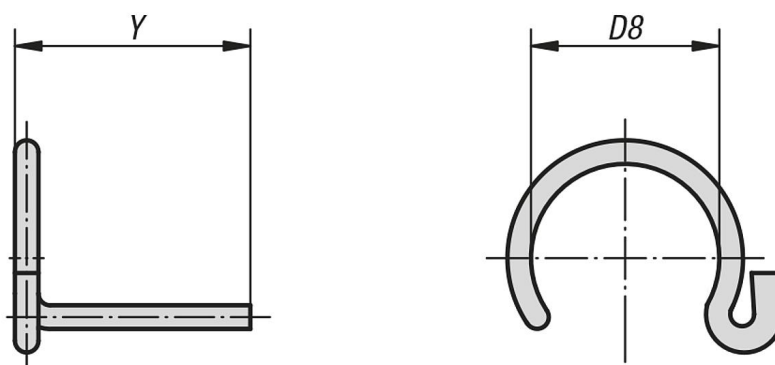

Popis zboží/obrázky produktu

**Popis****Materiál:**

Pružinová ocel.

Provedení:

Pozinkováno a pasivováno.

Upozornění:

Pro kulové pánve DIN 71805.

Výkresy

Přehled zboží

Objednací číslo	Typ	D8	Y	Hodí se pro kulové pánve s D1
27660-08	S 8	7	12	8
27660-10	S10	8,7	12,5	10
27660-13	S13	11	15,7	13
27660-16	S16	13	19	16
27660-19	S19	20	24	19