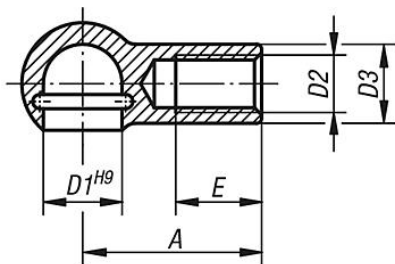

Popis zboží/obrázky produktu

**Popis****Materiál:**

Ocel.

Provedení:

Pozinkováno a pasivováno.

Upozornění:

Kulové pánve jsou náhradní díly pro úhlové klouby DIN 71802. Vhodné pojistné kroužky pro tvar B viz pojistné třmeny pro kulové pánve.

Na vyžádání:

Kulové pánve z nerezů.

Výkresy

Provedení A
s rozpěrným kroužkemProvedení B
s rozpěrným kroužkem a drážkou
pro pojistný třmen

Přehled zboží