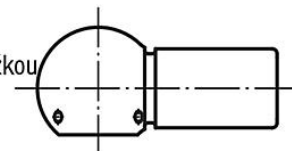

Popis zboží/obrázky produktu

**Popis****Materiál:**

Ocel.

Provedení:

Pozinkováno a pasivováno.

Upozornění:

Kulové pánve jsou náhradní díly pro úhlové klouby DIN 71802. Vhodné pojistné kroužky pro tvar B viz pojistné třmeny pro kulové pánve.

Na vyžádání:

Kulové pánve z nerezů.

Výkresy

Provedení A
s rozpěrným kroužkemProvedení B
s rozpěrným kroužkem a drážkou
pro pojistný třmen

Přehled zboží