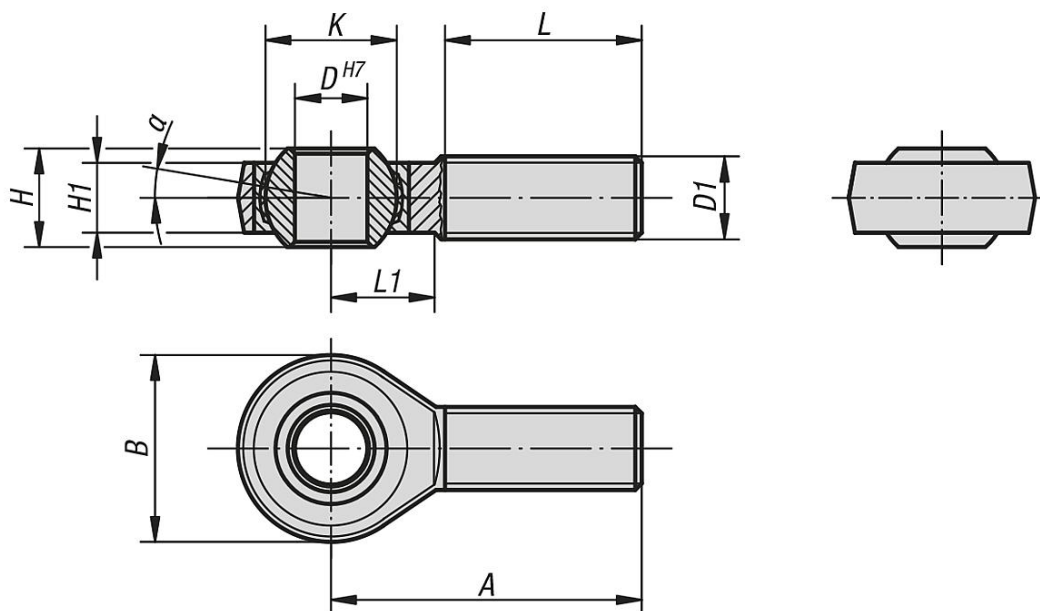

Přehled zboží

Objednací číslo Pravý závit	Objednací číslo Levý závit	D	D1	A	B	H	H1	K	L	L1	α	Nosnosti dynamicky kN	Nosnosti staticky kN
27629-05	27629-051	5	M5	33	18	8	6	11,11	20	9	13°	7,5	6,2
27629-06	27629-061	6	M6	36	20	9	6,75	12,7	22	12	13°	9,3	8,8
27629-08	27629-081	8	M8	42	24	12	9	15,87	25	15	13°	16,7	16,1
27629-10	27629-101	10	M10	48	28	14	10,5	19,05	29	15	13°	23,4	25,5
27629-12	27629-121	12	M12	54	32	16	12	22,22	33	19	13°	32	34,5
27629-16	27629-161	16	M16	66	42	21	15	28,57	40	22	15°	52,7	60,6
27629-20	27629-201	20	M20x1,5	78	50	25	18	34,92	47	28	15°	78,1	83,1
27629-22	27629-221	22	M22x1,5	84	54	28	20	38,1	51	26	15°	97,2	99,7