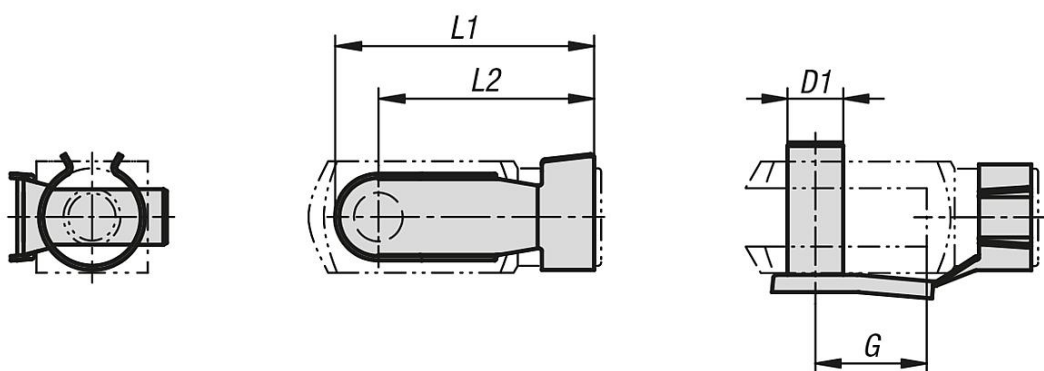

Popis zboží/obrázky produktu

Popis

Materiál:

Čepová ocel.

Zušlechtnutá pružinová pásová ocel.

Provedení:

Pozinkováno.

Upozornění:

Pro vidlicové hlavice DIN 71752.

Výkresy

Přehled zboží

Objednáací číslo	D1	G	L1	L2
27621-0408	4	8	18,5	15
27621-0510	5	10	23	19
27621-0612	6	12	28	23
27621-0816	8	16	37	30
27621-0832	8	32	52	46
27621-1020	10	20	46	38
27621-1040	10	40	66	58
27621-1224	12	24	53	45
27621-1248	12	48	78	69
27621-1428	14	28	62	52
27621-1632	16	32	73	62