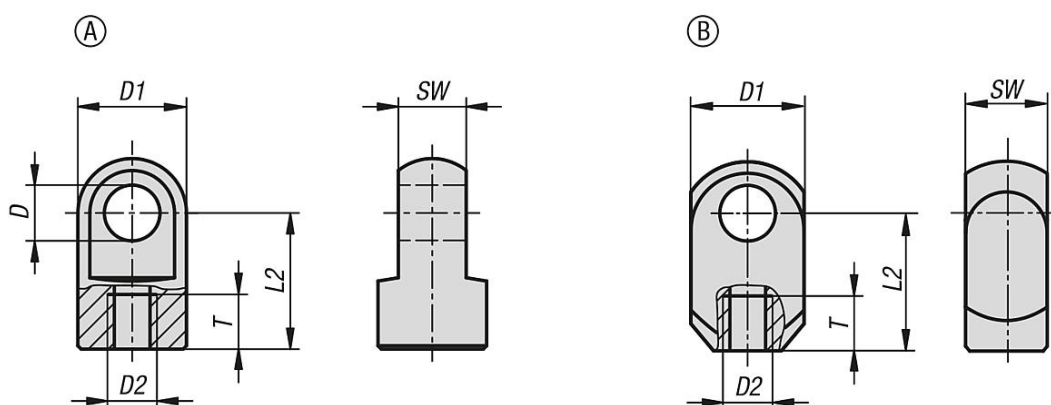

Popis zboží/obrázky produktu

Popis

Materiál:

Ocel nebo nerezová ocel 1.4305.

Provedení:

Ocel, pozinkovaná.

Nerez bez povrchové úpravy.

Upozornění:

Kloubová oka s vnitřním závitem.

Výkresy

Přehled zboží

Objednací číslo	Materiál základní těleso	Provedení	D	D1	D2	L2	SW	T
27618-03504111	ocel	A	4,1	8	M3,5	11	4	6
27618-0506116	ocel	A	6,1	10	M5	16	6	8
27618-0508116	ocel	B	8,1	15	M5	16	10	8
27618-0808119	ocel	A	8,1	14	M8	19	10	11
27618-1008127	ocel	A	8,1	18	M10	27	10	12
27618-05061161	nerezová ocel	A	6,1	10	M5	16	6	8
27618-08081191	nerezová ocel	A	8,1	14	M8	19	10	11
27618-10081271	nerezová ocel	A	8,1	18	M10	27	10	12