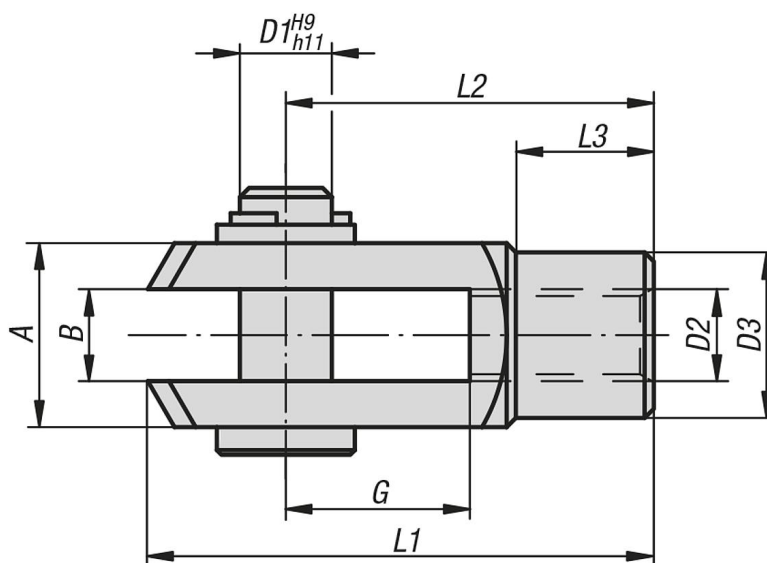

Popis zboží/obrázky produktu

Popis

Materiál:
Automatová ocel.

Provedení:
Pozinkováno.

Výkresy

Přehled zboží

Objednací číslo	Provedení	B	G	D1	D2	D3	L1	L2	L3	A
27624-0510	Pravý závit	5	10	5	M5	9	26	20	7,5	10
27624-0612	Pravý závit	6	12	6	M6	10	31	24	9	12
27624-0816	Pravý závit	8	16	8	M8	14	42	32	12	16
27624-0832	Pravý závit	8	32	8	M8	14	58	48	12	16
27624-1020	Pravý závit	10	20	10	M10	18	52	40	15	20
27624-10120	Pravý závit	10	20	10	M10x1,25	18	52	40	15	20
27624-1040	Pravý závit	10	40	10	M10	18	72	60	15	20
27624-10140	Pravý závit	10	40	10	M10x1,25	18	72	60	15	20
27624-1224	Pravý závit	12	24	12	M12	20	62	48	18	24
27624-12124	Pravý závit	12	24	12	M12x1,25	20	62	48	18	24
27624-1248	Pravý závit	12	48	12	M12	20	86	72	18	24
27624-12148	Pravý závit	12	48	12	M12x1,25	20	86	72	18	24
27624-1428	Pravý závit	14	28	14	M14	24	72	56	22,5	27
27624-1632	Pravý závit	16	32	16	M16	26	83	64	24	32
27624-16132	Pravý závit	16	32	16	M16x1,5	26	83	64	24	32
27624-05101	Levý závit	5	10	5	M5	9	26	20	7,5	10
27624-06121	Levý závit	6	12	6	M6	10	31	24	9	12
27624-08161	Levý závit	8	16	8	M8	14	42	32	12	16
27624-10201	Levý závit	10	20	10	M10	18	52	40	15	20
27624-12241	Levý závit	12	24	12	M12	20	62	48	18	24
27624-16321	Levý závit	16	32	16	M16	26	83	64	24	32