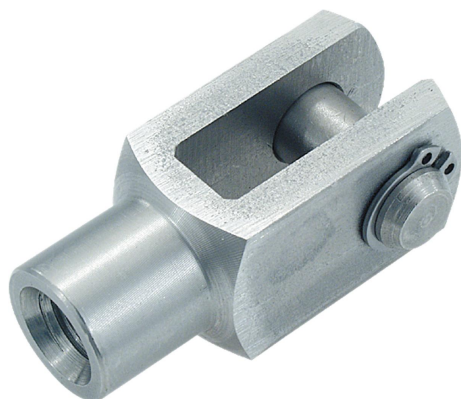

Popis zboží/obrázky produktu

Popis

Materiál:

Nerezová ocel 1.4305.

Provedení:

Bez povrchové úpravy.

Výkresy