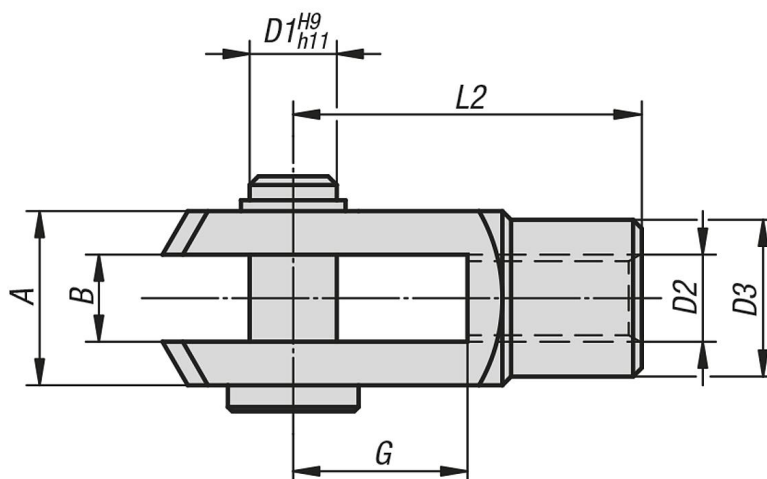

## Materiál:

Nerezová ocel 1.4305.

## Přehled zboží

Objednací číslo	Provedení	B	G	D1	D2	D3	L2	A
27622-0510	Pravý závit	5	10	5	M5	9	20	10
27622-0612	Pravý závit	6	12	6	M6	10	24	12
27622-0816	Pravý závit	8	16	8	M8	14	32	16
27622-0832	Pravý závit	8	32	8	M8	14	48	16
27622-1020	Pravý závit	10	20	10	M10	18	40	20
27622-10120	Pravý závit	10	20	10	M10x1,25	18	40	20
27622-1040	Pravý závit	10	40	10	M10	18	60	20
27622-1224	Pravý závit	12	24	12	M12	20	48	24
27622-12124	Pravý závit	12	24	12	M12x1,25	20	48	24
27622-1248	Pravý závit	12	48	12	M12	20	72	24
27622-12148	Pravý závit	12	48	12	M12x1,25	20	72	24
27622-1428	Pravý závit	14	28	14	M14	24	56	27
27622-1632	Pravý závit	16	32	16	M16	26	64	32
27622-16132	Pravý závit	16	32	16	M16x1,5	26	64	32
27622-05101	Levý závit	5	10	5	M5	9	20	10
27622-06121	Levý závit	6	12	6	M6	10	24	12
27622-08161	Levý závit	8	16	8	M8	14	32	16
27622-10201	Levý závit	10	20	10	M10	18	40	20
27622-12241	Levý závit	12	24	12	M12	20	48	24