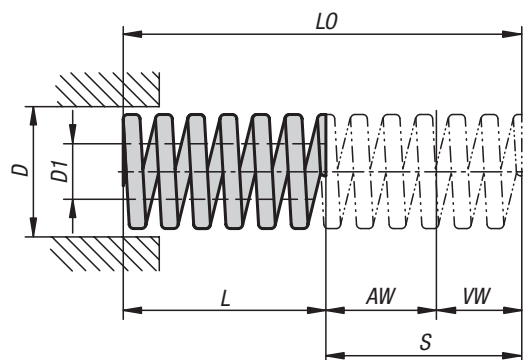

## Informace:

Šroubové tlačné pružiny jsou k dispozici ve čtyřech různých zátěžových stupních, které jsou rozlišeny různými barvami. Stejně délky a průměry pružin umožňují vyměnitelnost mezi různými zátěžovými stupni. Délky, průměry, síla a barvy vyhovují normě ISO 10243.

## Dimenzování:

Životnost lze ovlivnit rozdělením dráhy pružiny na dráhu pracovní a na dráhu potřebnou pro předpětí.

Čím je rozdíl dráhy pružiny a nezatížené délky menší, tím je očekávaná životnost vyšší.

Aby byla životnost maximální, mělo by být předpětí zvoleno co největší a pracovní dráha jen tak velká, jak je nezbytně nutné.

LO = nezatížená délka

L = zatížená délka

AW = pracovní dráha

VW = dráha předpětí