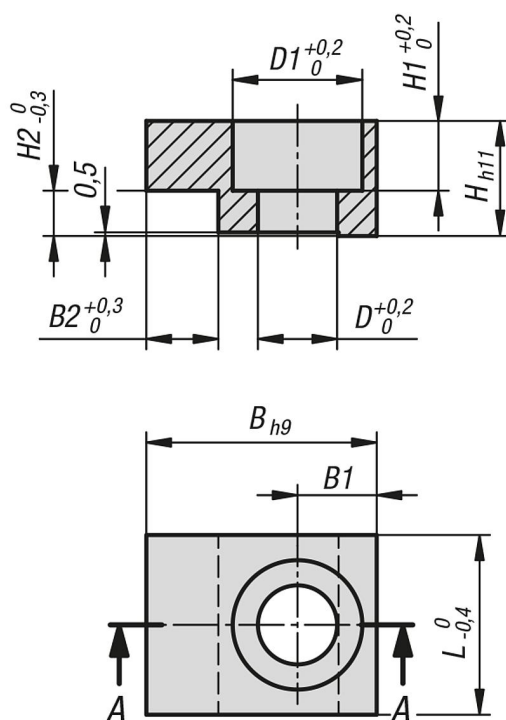

Popis zboží/obrázky produktu

**Popis****Materiál:**

Ocel.

Upozornění:

Přídržné svorky slouží k upevnění vodicích pouzder DIN 9834/ ISO 9448.

Výkresy

Přehled zboží

Objednací číslo	B	B1	B2	D	D1	L	H	H1	H2
23682-2020	20	7,5	5	7	11	20	10	7	6,3
23682-2520	25	10	5	9	15	20	12	8,5	6,3
23682-3225	32	11	10	11	18	25	16	11,5	6,3