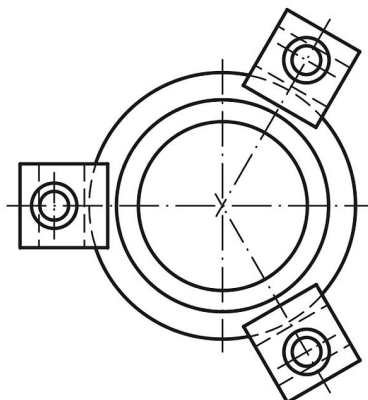

Popis zboží/obrázky produktu

**Popis****Materiál:**

Ocel.

Upozornění:

Přídržné svorky slouží k upevnění vodicích pouzder DIN 9834/ ISO 9448.

Výkresy

Přehled zboží

Objednací číslo	B	B1	B2	D	D1	L	H	H1	H2
23682-2020	20	7,5	5	7	11	20	10	7	6,3
23682-2520	25	10	5	9	15	20	12	8,5	6,3
23682-3225	32	11	10	11	18	25	16	11,5	6,3