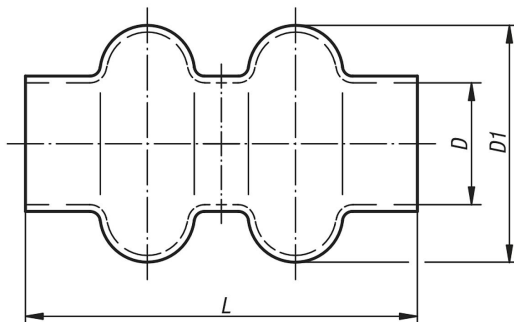

## Upozornění:

Pryžová ochranná pouzdra (dvojitá) jsou určena pro jednoduché klouby od vnějšího průměru 16 mm. Jsou z pryžového elastického, oleji odolného plastu a vyrobená ponorným způsobem. U průměru D, D1 smrštění možné až do 10%. Délka L se může odchylovat až  $\pm 5\%$ .

## Přehled zboží

Objednací číslo	D	D1	L	Hodí se pro dvojité klouby s $\varnothing$ hřídele (D1)
23415-16	16	33	55	16
23415-20	20	34	66	20
23415-24	22,5	42	81	24
23415-28	26,5	49	93	28
23415-32	30,5	59	105,5	32
23415-40	38	72	131	40
23415-50	48	88	163	50