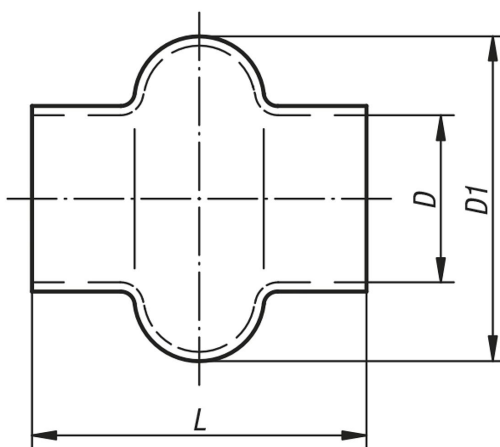

Popis zboží/obrázky produktu

Popis

Upozornění:

Pryžová ochranná pouzdra (jednoduchá) jsou určena pro jednoduché klouby od vnějšího průměru 16 mm. Jsou z elastomerového, oleji odolného plastu a vyrobena ponorným způsobem. Objednací číslo 23414-50 se dodává se 4násobným měchem. U průměru D, D1 smrštění až do 10% možné. Délka L se může odchýlovat až $\pm 5\%$.

Výkresy

Přehled zboží

Objednací číslo	D	D1	L	Hodí se pro jednoduché klouby s \emptyset hřídele (D1)
23414-16	16	34,5	34	16
23414-20	18	35	44	20
23414-24	23	44	56	24
23414-28	28	49	66	28
23414-32	32	56	63	32
23414-36	35	64	65	36
23414-40	38	64,5	74	40
23414-45	41	69	78	45
23414-50	50	85	100	50
23414-65	65	109	132	63
23414-70	70	119	144	70