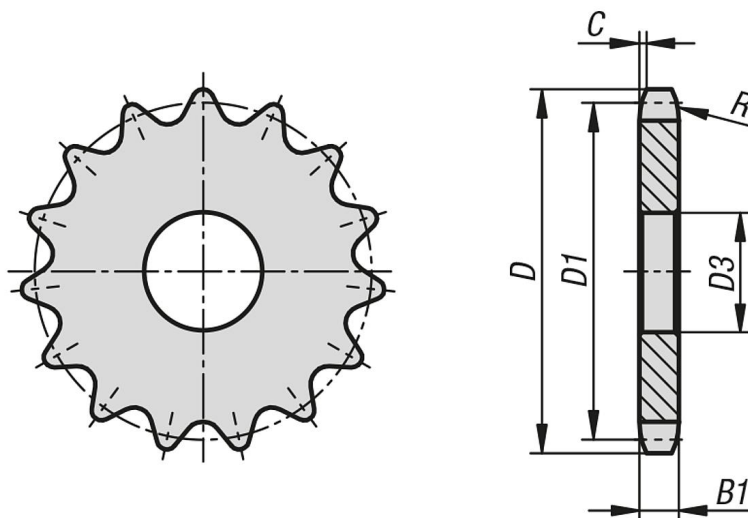

Popis zboží/obrázky produktu

Popis

Materiál:

Nízkouhlíková ocel.

Provedení:

bez povrchové úpravy, nekaleno (nelze kalit).

Upozornění:

Řetězová kola disková pro válečkové řetězy podle DIN ISO 606. Řetězová kola disková jsou předvrtaná.

Výkresy

Přehled zboží

Objednací číslo	Č. ISO	Dělení stupnice palce	Dělení stupnice mm	počet zubů	D	D1	D3	B1	D3 max.	C	R
22264-10120516008	08 B-1	1/2 x 5/16	12,7 x 7,75	8	38	33,18	8	7,2	8	1,3	13
22264-10120516009	08 B-1	1/2 x 5/16	12,7 x 7,75	9	42	37,13	8	7,2	8	1,3	13
22264-10120516010	08 B-1	1/2 x 5/16	12,7 x 7,75	10	45,9	41,1	8	7,2	8	1,3	13
22264-10120516011	08 B-1	1/2 x 5/16	12,7 x 7,75	11	49,9	45,07	10	7,2	10	1,3	13
22264-10120516012	08 B-1	1/2 x 5/16	12,7 x 7,75	12	53,9	49,07	10	7,2	10	1,3	13
22264-10120516013	08 B-1	1/2 x 5/16	12,7 x 7,75	13	57,9	53,06	10	7,2	10	1,3	13
22264-10120516014	08 B-1	1/2 x 5/16	12,7 x 7,75	14	61,9	57,07	10	7,2	10	1,3	13
22264-10120516015	08 B-1	1/2 x 5/16	12,7 x 7,75	15	65,9	61,09	10	7,2	10	1,3	13
22264-10120516016	08 B-1	1/2 x 5/16	12,7 x 7,75	16	69,9	65,1	10	7,2	10	1,3	13
22264-10120516017	08 B-1	1/2 x 5/16	12,7 x 7,75	17	74	69,11	10	7,2	10	1,3	13
22264-10120516018	08 B-1	1/2 x 5/16	12,7 x 7,75	18	78	73,14	10	7,2	10	1,3	13