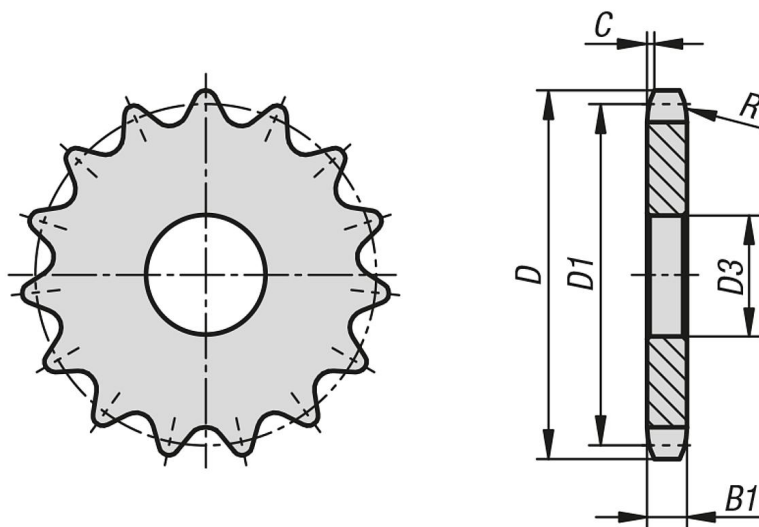

Přehled zboží

Objednací číslo	Č. ISO	Dělení stupnice palce	Dělení stupnice mm	počet zubů	D	D1	D3 max.	B1	C	R
22264-10380732008	06 B-1	3/8 x 7/32	9,525 x 5,72	8	28,6	24,89	6	5,3	1	10
22264-10380732009	06 B-1	3/8 x 7/32	9,525 x 5,72	9	31,5	27,85	8	5,3	1	10
22264-10380732010	06 B-1	3/8 x 7/32	9,525 x 5,72	10	34,5	30,82	8	5,3	1	10
22264-10380732011	06 B-1	3/8 x 7/32	9,525 x 5,72	11	37,5	33,8	8	5,3	1	10
22264-10380732012	06 B-1	3/8 x 7/32	9,525 x 5,72	12	40,5	36,8	8	5,3	1	10
22264-10380732013	06 B-1	3/8 x 7/32	9,525 x 5,72	13	43,5	39,8	8	5,3	1	10
22264-10380732014	06 B-1	3/8 x 7/32	9,525 x 5,72	14	46,5	42,8	8	5,3	1	10
22264-10380732015	06 B-1	3/8 x 7/32	9,525 x 5,72	15	49,5	45,81	8	5,3	1	10
22264-10380732016	06 B-1	3/8 x 7/32	9,525 x 5,72	16	52,5	48,82	10	5,3	1	10
22264-10380732017	06 B-1	3/8 x 7/32	9,525 x 5,72	17	55,5	51,83	10	5,3	1	10