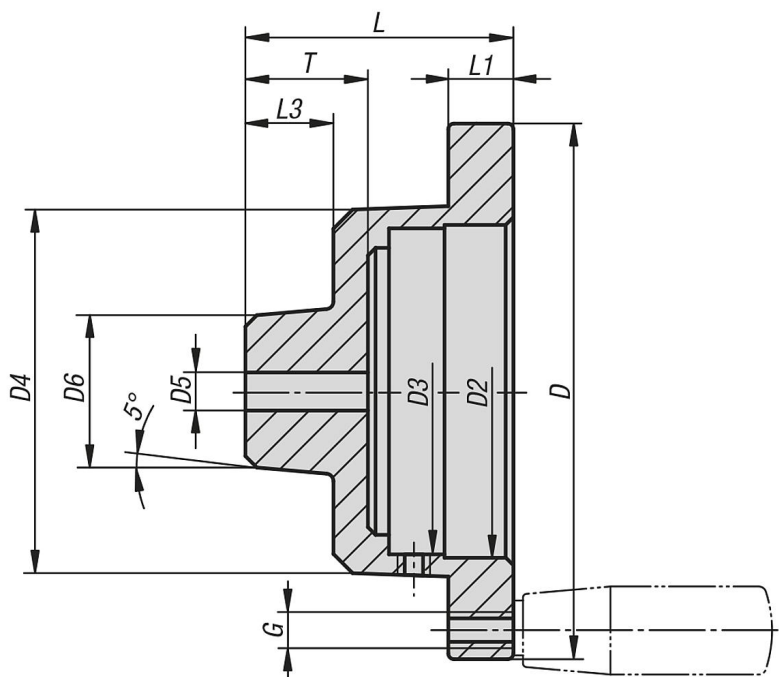

Popis zboží/obrázky produktu

Popis

Materiál:

Hliníkový odlitek.

Provedení:

Bez povrchové úpravy.

Upozornění:

Ruční ovládací kola mají vybrání pro uchycení ukazatelů polohy.

Příslušenství:

- Ukazatel polohy 21962
- Vejčíté rukojeti 06290 – 06320

Výkresy

Přehled zboží

Objednáací číslo	Velikost	D	D2	D3	D4	D5 předvrtaný	D6	G	L	L1	L3	T	Vhodné pro
21972-500801	50	80	52	50,5	60	5,8	26	M6	52	14	20	21	Ukazatel polohy velikost 50
21972-801201	80	120	87	85,2	95	6,8	40	M6	64	15	23	30	Ukazatel polohy velikost 80
21972-801401	80	140	87	85,2	95	6,8	40	M8	70	17	23	30	Ukazatel polohy velikost 80