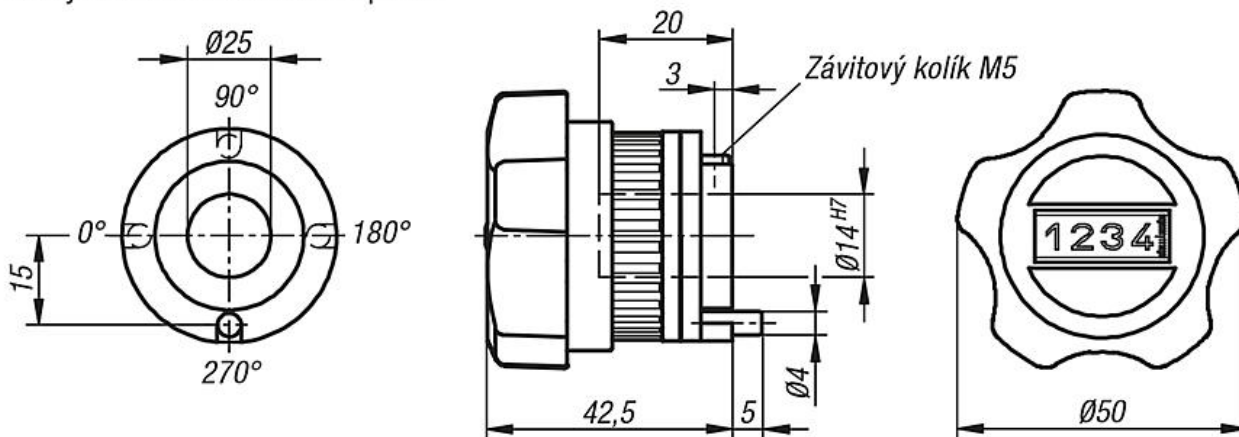

Popis zboží/obrázky produktu

**Popis****Materiál:**

Těleso plast.
Dutý hřídel ocel.
Průhledítko plast.

Provedení:

Těleso sklolaminát.
Dutý hřídel brynýrován.

Upozornění:

Stavěcí knoflíky s integrovaným ukazatelem polohy umožňují přímé odečítání nastavených měřených hodnot, jako jsou délky, průtoková množství, otáčky atd. jedním pohledem. Kromě toho je možné navolit zobrazovanou hodnotu na jednu otáčku vřetena (příslušné stoupání vřetena), různé zobrazované hodnoty lze realizovat pomocí převodového ústrojí. Zachycovač točivého momentu dovoluje použití stavěcích knoflíků v každé montážní poloze i při silných vibracích.

** U 1. hvězdičky uveďte polohu zachycovače točivého momentu a u 2. hvězdičky směr počítání. (viz příklad objednávky "Zachycení točivého momentu, směr počítání").

Technické údaje:

- Počítadlo je tvořeno 4 dekadami + jemný odečet
- Výška číslic cca 6 mm
- Ø dutého hřídele 14 H7 mm
- Teplotní odolnost do 80 °C
- Odolné vůči olejům a rozpouštědlům

Na vyžádání:

jiná stoupání.

Příslušenství:

- redukční pouzdro 21940

Výkresy

Zachycení točivého momentu / poloha

Indikace po jedné otáčce, poloha desetinné čárky:			Zachycení točivého momentu (1 - 4):	
Objednací číslo	pro stoupání	Zobrazení na displeji		
0150	1,5	001,5		
0200	2	002,0		
0400	4	004,0		
0500	5	005,0		
1000	10	010,0		
např. 21952-01501112 0150 = 1,5 mm stoupání, 1 = desetinné místo na 1. místě zprava.			z.B. 21952-00151112 1 = 270° (standardní)	

Směr počítání (1 - 2):		Barva (1 - 2):	
		1	
		2	
např. 21952-00151112 1 = po směru hodinových ručiček (stoupající hodnoty) 2 = proti směru hodinových ručiček (stoupající hodnoty)		např. 21952-00151112 1 = barva červená 2 = barva černá	