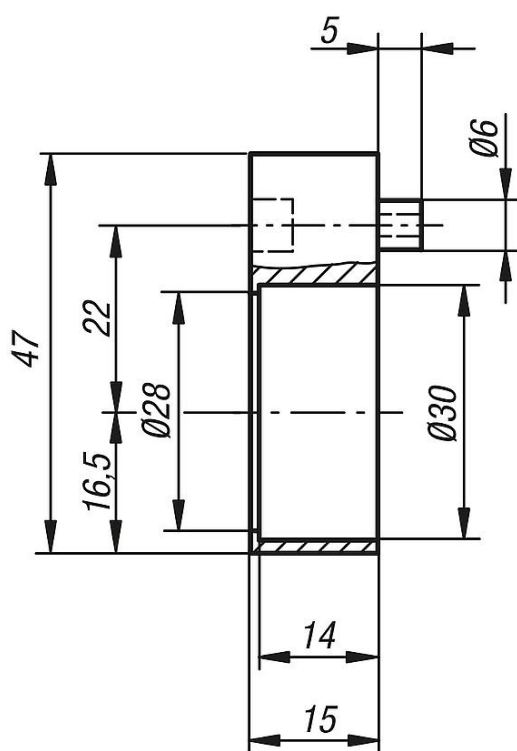

Popis zboží/obrázky produktu

Popis

Materiál:

Plast

Upozornění:

Mezidesky slouží k vymezení uložení ukazatelů polohy.

Výkresy

21942-041

21942-091

Přehled zboží

Objednáací číslo	Určeno pro ukazatele polohy
21942-041	21902, 21923
21942-091	21904, 21922