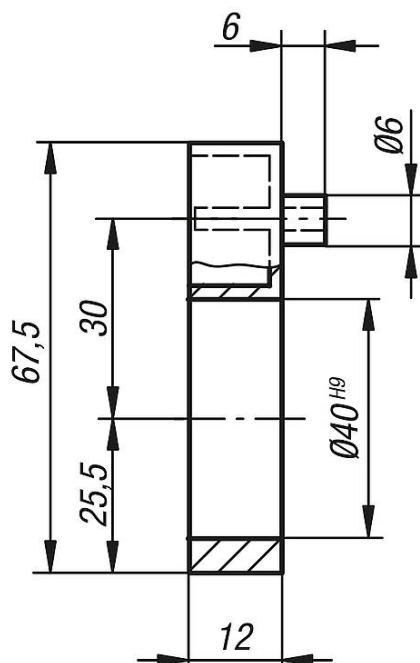

Popis zboží/obrázky produktu

Popis

Materiál:

Plast

Upozornění:

Mezidesky slouží k vymezení uložení ukazatelů polohy.

Výkresy

21942-041

21942-091

Přehled zboží

Objednáací číslo	Určeno pro ukazatele polohy
21942-041	21902, 21923
21942-091	21904, 21922