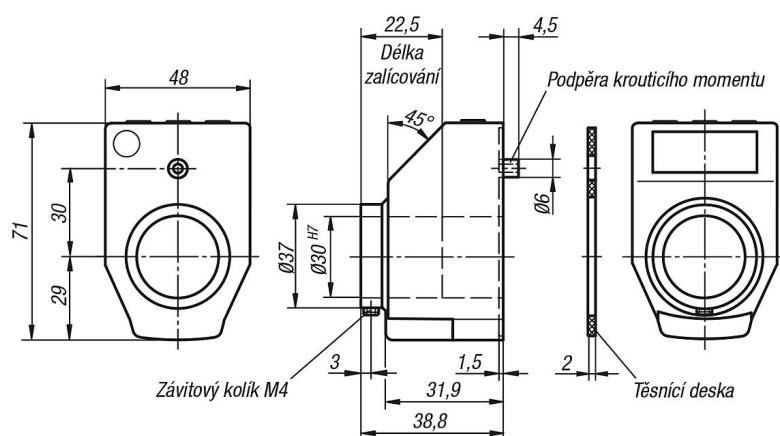

* Volná programovatelnost parametrů s programovacím softwarem 21922-09.

Technické údaje:

- LCD displej 5-místný
- Výška číslic cca 11,5 mm
- rozsah rozměrů -19999 ... 99999
- Ø duté hřídele 30 H7 mm
- Teplotní odolnost od -10 °C do +60 °C
- Teplota pro uskladnění od -30 °C do +80 °C
- max. počet otáček 600 ot/min
- Baterie lithiový knoflíkový článek 3V, typ CR 2032. Životnost cca 2 let
- odolnost proti vibracím podle DIN IEC 68-2-6 10 g / (5 ... 150 Hz), 20 g / (100 ... 2000 Hz)
- nárazuvzdornost podle DIN IEC 68-2-27 30 g / 15 ms
- EMC DIN EN 61000-4-2; DIN EN 61000-4-4
- druh jistění IP51

Vlastnosti:

- indikované hodnoty a desetinná místa volně programovatelné
- Lineární nebo úhlový režim
- funkční tlačítko pro nulovou pozici
- funkční tlačítko pro přepínání mezi absolutním a inkrementálním zobrazením
- programování offsetové hodnoty přímo na přístroji
- jednoduchá výměna baterie

Příslušenství:

- Redukční pouzdra 21940
- Programovací software 21922-09

Popis zboží/obrázky produktu

Výkresy

Přehled zboží

Ukazatele polohy programované

Objednávací číslo	Provedení
21922-	viz příklad způsobu objednání ukazatele polohy naprogramováno

Ukazatele polohy nenaprogramované*

Objednávací číslo	Barva	Montážní poloha	Stoupání	Ukazatel po jedné otáčce	Desetinné místo	Směr počítání	Nulování	Objednávací číslo software
21922-11	oranžová	1	volně programovatelné	volně programovatelné	volně programovatelné	volně programovatelné	volně programovatelné	21922-09
21922-12	černá	1	volně programovatelné	volně programovatelné	volně programovatelné	volně programovatelné	volně programovatelné	21922-09
21922-31	oranžová	3	volně programovatelné	volně programovatelné	volně programovatelné	volně programovatelné	volně programovatelné	21922-09
21922-32	černá	3	volně programovatelné	volně programovatelné	volně programovatelné	volně programovatelné	volně programovatelné	21922-09