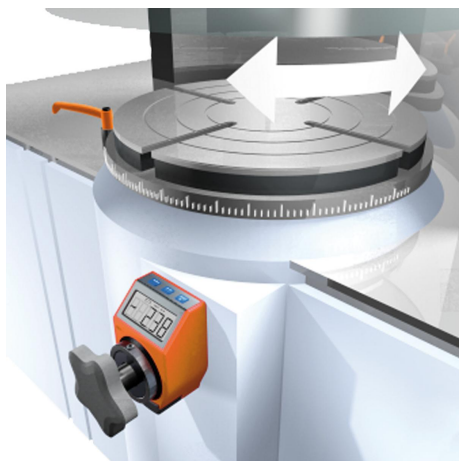

Popis zboží/obrázky produktu

**Popis****Materiál:**

Pouzdro umělá hmota.
Dutá hřídel z oceli.
Průzor LCD displeje.
Závitový kolík z oceli.

Provedení:

Dutá hřídel bryněrovaná.
Závitový kolík černý.

Upozornění:

Elektronické ukazatele polohy poskytují rozsáhlejší možnosti než mechanické ukazatele polohy, jelikož zobrazují jak úhly tak neobvyklá stoupání závitu a přitom zaregistrují každý zlomek přestavení vřetene.

* Volná programovatelnost parametrů s programovacím softwarem 21922-09.

Technické údaje:

- LCD displej 5-místný
- Výška číslic cca 11,5 mm
- rozsah rozměrů -19999 ... 99999
- Ø duté hřídele 30 H7 mm
- Teplotní odolnost od -10 °C do +60 °C
- Teplota pro uskladnění od -30 °C do +80 °C
- max. počet otáček 600 ot/min
- Baterie lithiový knoflíkový článek 3V, typ CR 2032. Životnost cca 2 let
- odolnost proti vibracím podle DIN IEC 68-2-6 10 g / (5 ... 150 Hz), 20 g / (100 ... 2000 Hz)
- nárazuvzdornost podle DIN IEC 68-2-27 30 g / 15 ms
- EMC DIN EN 61000-4-2; DIN EN 61000-4-4
- druh jistění IP51

Vlastnosti:

- indikované hodnoty a desetinná místa volně programovatelné
- Lineární nebo úhlový režim
- funkční tlačítko pro nulovou pozici
- funkční tlačítko pro přepínání mezi absolutním a inkrementálním zobrazením
- programování offsetové hodnoty přímo na přístroji
- jednoduchá výměna baterie