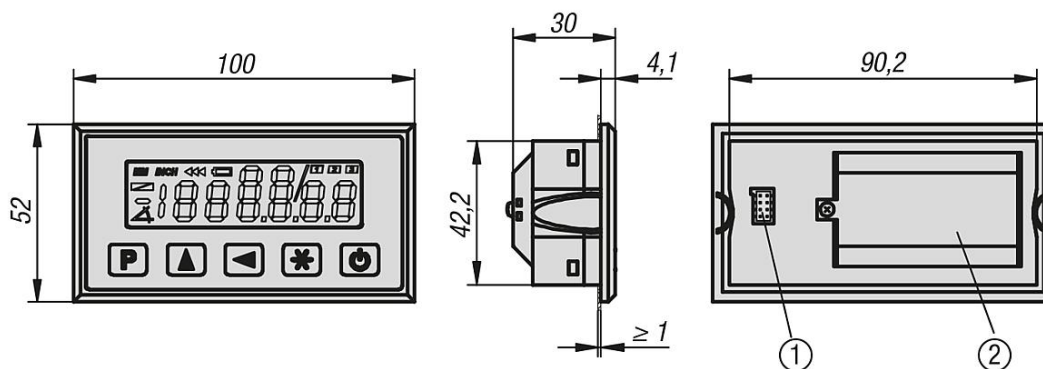

Upozornění:

Digitální, na síti nezávislý měřicí displej pro bezvůlový záznam poloh.
Systém se často používá pro měření na délkových a úhlových dorazech (na kotoučových formátovacích pilách, lisech na plech, ohráňovacích lisech,...) v průmyslu a řemeslné výrobě.
Pro montáž ovládacího panelu platí doporučené rozměry 92+0,8 x 45+0,6.
Úhlový displej lze naprogramovat.
Zobrazovací pole je ~13 mm vysoké a odstupňovatelné od -1999999 do 1999999.
Max. přesnost indikace činí v desítkové soustavě až 10 µm, zlomky palce do 1/64 palce.
Indikátor polohy má bateriovou vyrovnávací paměť a hlídač baterie se symbolem Low-Batt při <1,1 V.
Baterii lze snadno vyměnit v přihrádce pro baterie.
Napájení se uskutečňuje 2 tužkovými bateriemi velikosti AA (nejsou součástí dodávky).

Odkaz na výkres:

- 1) Přípojka snímače
- 2) Schránka na baterie

Výkresy

Přehled zboží

Objednací číslo	Název
21702-01	ukazatel polohy