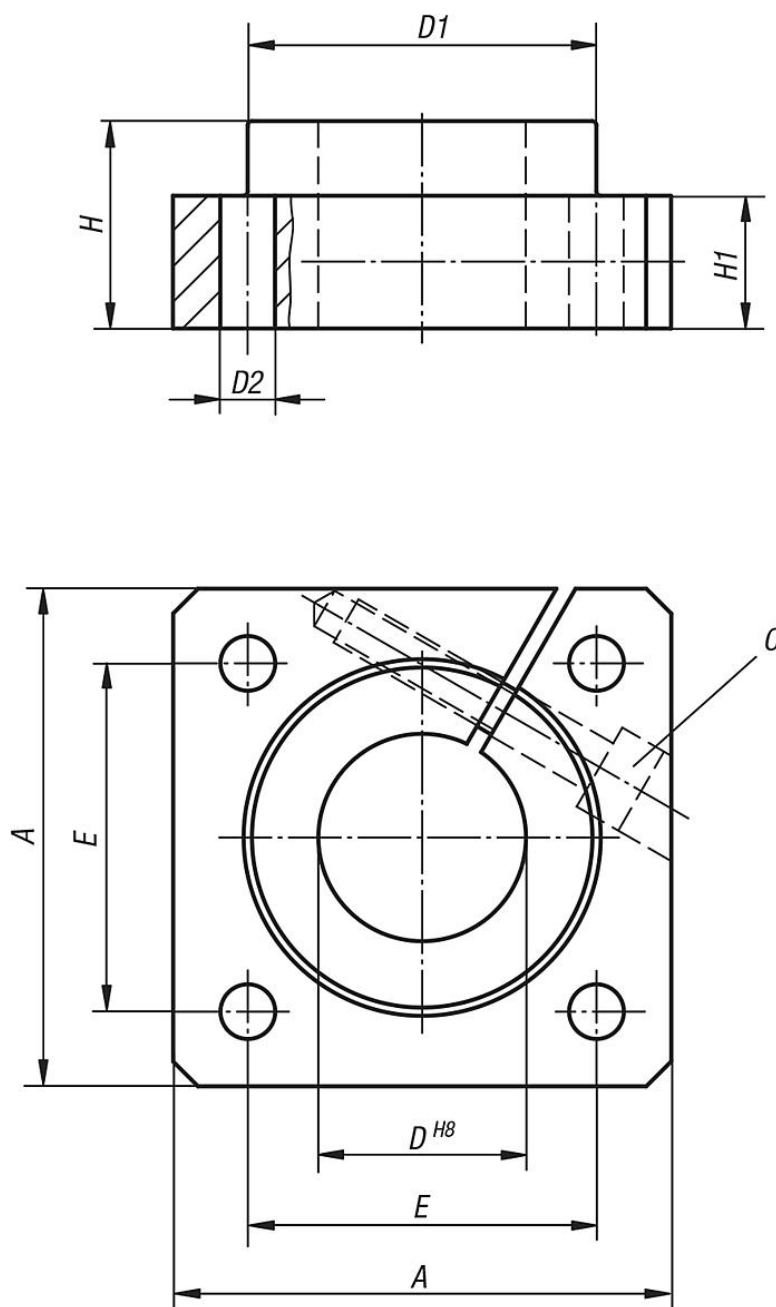

Popis zboží/obrázky produktu

Popis

Materiál:

Hliník.

Provedení:

Bez povrchové úpravy.

Upozornění:

Hřídelové přírubové kozlíky s úložným otvorem pro snadné a bezpečné sevření a upevnění vodících hřídelů.

Příslušenství:

Přesné vodící hřídele 21595.

Upevňovací šrouby 07160 nebo 07161.

Výkresy

Přehled zboží

Objednací číslo	A	D	D1	D2	E	H	H1	C (DIN 912)
21585-12	40	12	23,5	5,5	30 ±0,12	20	12	M4
21585-16	50	16	27,5	5,5	35 ±0,12	20	12	M4
21585-20	50	20	33,5	6,6	38 ±0,15	23	14	M5
21585-25	60	25	42	6,6	42 ±0,15	25	16	M6
21585-30	70	30	49,5	9	54 ±0,25	30	19	M8