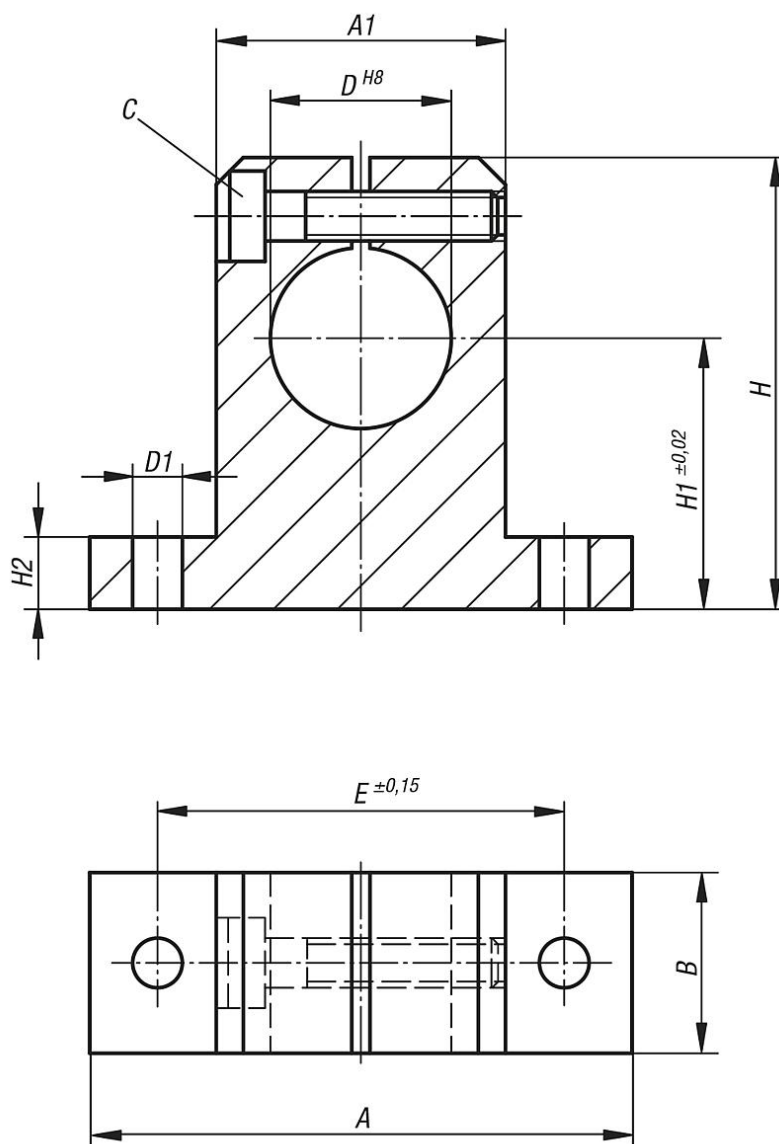

Popis zboží/obrázky produktu

Popis

Materiál:

Hliník.

Provedení:

Bez povrchové úpravy.

Upozornění:

Hřídelové kozlíky s montážním otvorem pro snadné a bezpečné sevření a upevnění vodících hřídelů.

Příslušenství:

Přesné vodící hřídele 21595.

Upevňovací šrouby 07160 nebo 07161.

Výkresy

Přehled zboží

Objednací číslo	A	A1	B	D	D1	E	H	H1	H2	C (DIN 912)
21582-12	42	20	12	12	5,5	32	35	20	5,5	M4
21582-16	50	26	16	16	5,5	40	42	25	6,5	M4
21582-20	60	32	20	20	5,5	45	50	30	8	M4
21582-25	74	38	25	25	6,6	60	58	35	9	M5
21582-30	84	45	28	30	9	68	68	40	10	M6