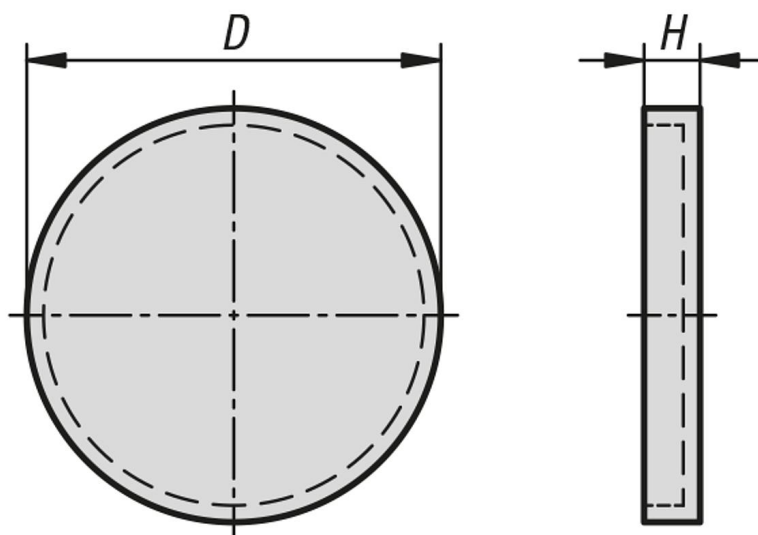

## Materiál:

Elastomer NBR.  
Výztužný ocelový kroužek.

## Přehled zboží

Objednací číslo	Velikost	D	H
20300-91060	60	37	5
20300-91080	80	55	4,3