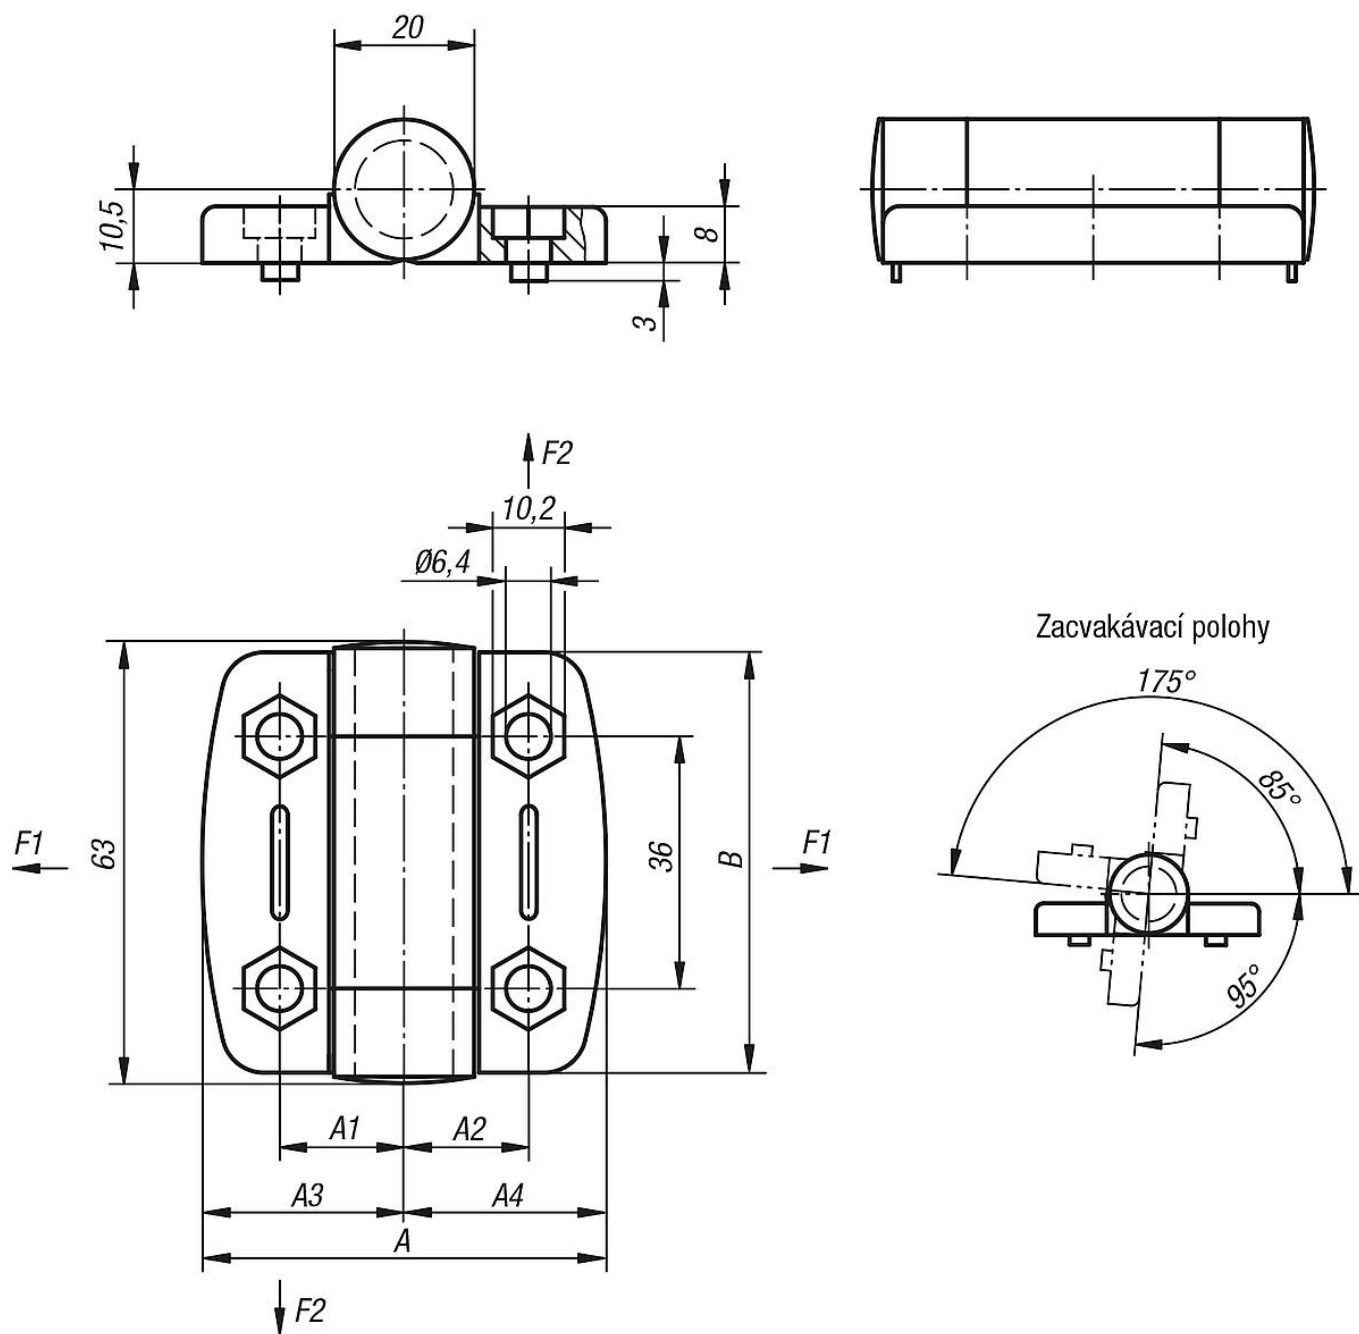

## Popis zboží/obrázky produktu

**Popis****Materiál:**

Pant a kryty z termoplastu PA zesíleného skelnými vlákny.  
Čep nerezový.

**Provedení:**

Pant a záslepky černé.  
Čep bez povrchové úpravy.

**Upozornění:**

Panty jsou vybaveny zarážkami. Ty zaskakují ve čtyřech polohách, a tím udržují dvířka a kryty bezpečně v polohách viz obrázků. Panty jsou k dodání s a bez vodících výstupků pro hliníkové profily.

## Výkresy