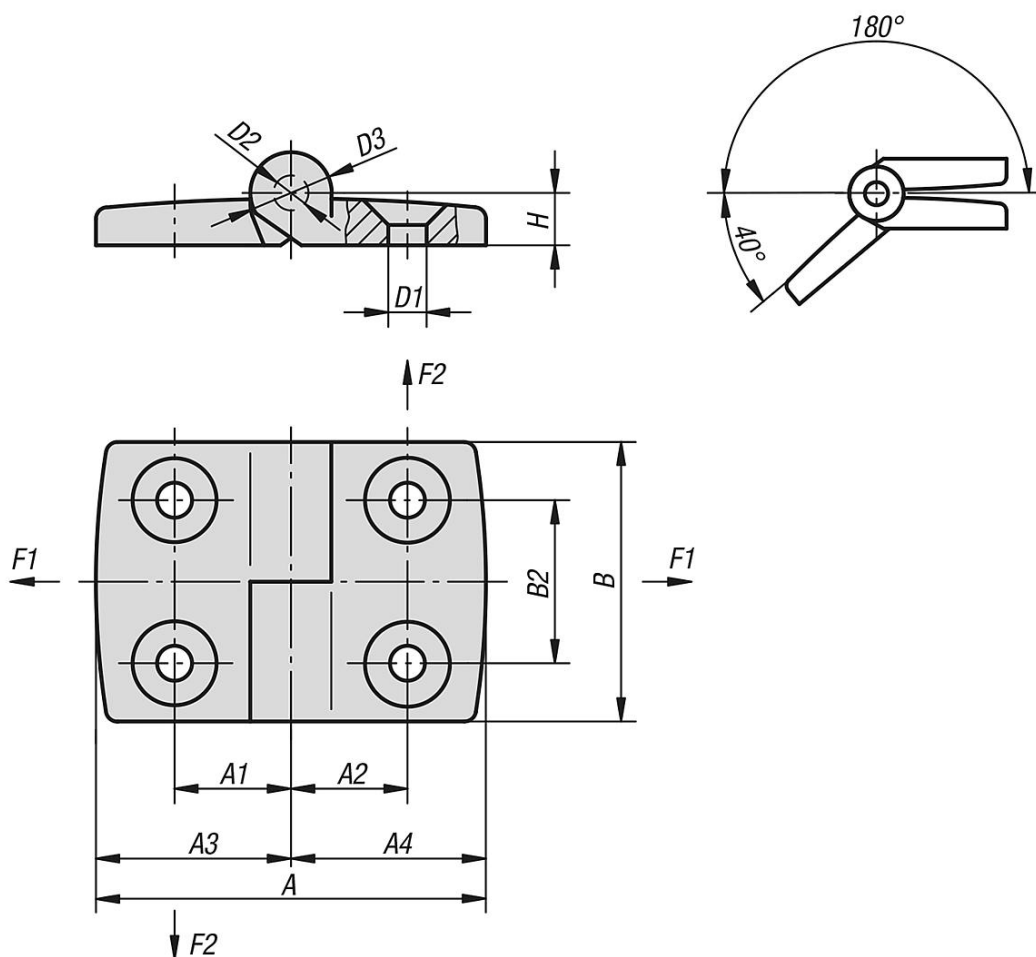

Přehled zboží

Objednací číslo	A	A1	A2	A3	A4	B	B2	D1	D2	D3	H	F1 max. kN	F2 max. kN
27852-201212	39	11,5	11,5	19,5	19,5	30	14	4,2	3	8	5,5	0,4	0,2
27852-251515	52	15	15	26	26	48	28	6,6	6	14	9	0,625	0,425
27852-251518	55,5	15	17,5	26	29,5	48	28	6,6	6	14	9	0,7	0,5
27852-251520	61,5	15	20	26	35,5	48	28	6,6	6	14	9	0,7	0,4
27852-251523	64,5	15	22,5	26	38,5	48	28	6,6	6	14	9	0,8	0,35
27852-251525	69,5	15	25	26	43,5	48	28	6,6	6	14	9	0,8	0,325