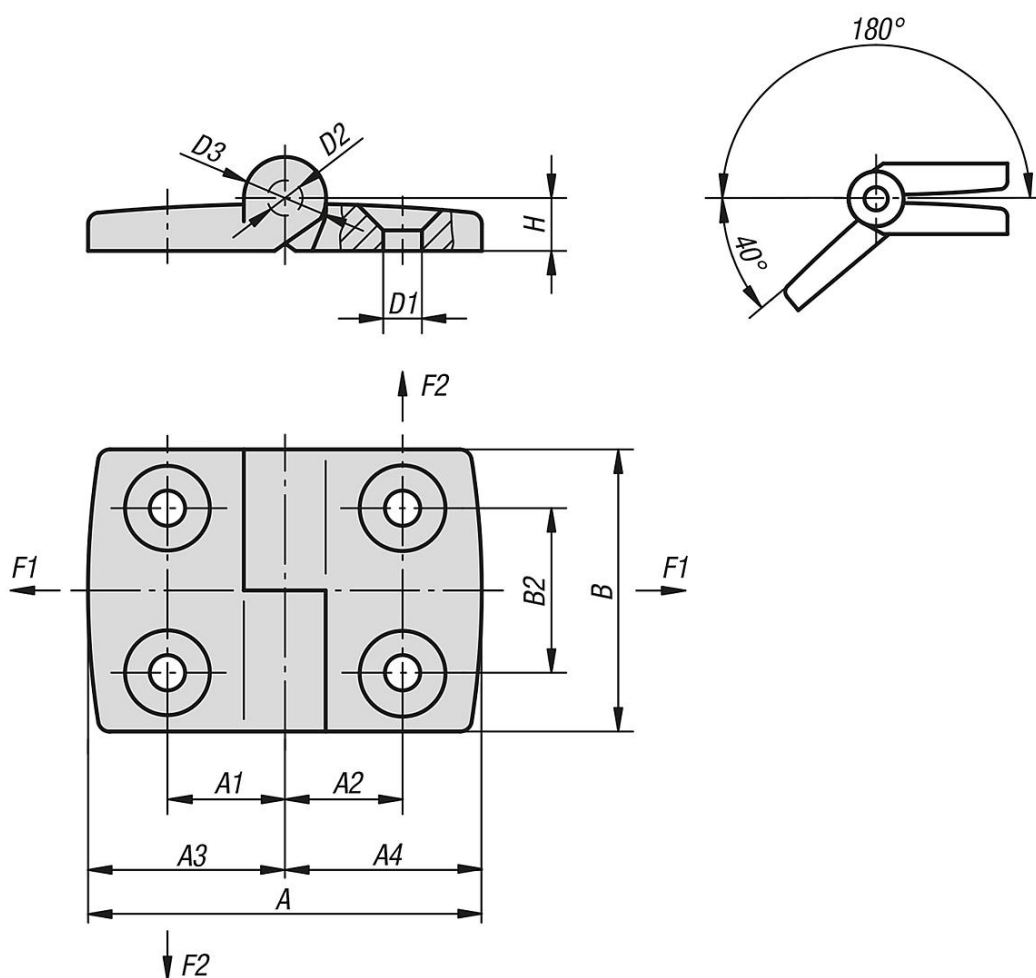

Popis zboží/obrázky produktu

Popis

Materiál:

Termoplast zesílený skelnými vlákny. Čep nerezový.

Provedení:

Pant černý. Čep bez povrchové úpravy.

Upozornění:

Všechny závěsy je možné na základě poptávky dodat také s vodicími výstupky do T-drážek hliníkových profilů (drážka 6, 8 a 10). To usnadňuje montáž; závěs je jištěn proti protočení a umožňuje větší zatížení.

Výkresy

Přehled zboží

| Objednáací číslo | A | A1 | A2 | A3 | A4 | B | B2 | D1 | D2 | D3 | H | F1 max. kN | F2 max. kN |
|------------------|------|----|------|----|------|----|----|-----|----|----|---|------------|------------|
| 27850-1251515 | 52 | 15 | 15 | 26 | 26 | 48 | 28 | 6,6 | 6 | 14 | 9 | 0,625 | 0,425 |
| 27850-1251518 | 55,5 | 15 | 17,5 | 26 | 29,5 | 48 | 28 | 6,6 | 6 | 14 | 9 | 0,7 | 0,5 |
| 27850-1251520 | 61,5 | 15 | 20 | 26 | 35,5 | 48 | 28 | 6,6 | 6 | 14 | 9 | 0,7 | 0,4 |
| 27850-1251523 | 64,5 | 15 | 22,5 | 26 | 38,5 | 48 | 28 | 6,6 | 6 | 14 | 9 | 0,8 | 0,35 |
| 27850-1251525 | 69,5 | 15 | 25 | 26 | 43,5 | 48 | 28 | 6,6 | 6 | 14 | 9 | 0,8 | 0,325 |
| 27850-1251528 | 74,5 | 15 | 27,5 | 26 | 48,5 | 48 | 28 | 6,6 | 6 | 14 | 9 | 0,8 | 0,32 |
| 27850-1251533 | 83,5 | 15 | 32,5 | 26 | 57,5 | 48 | 28 | 6,6 | 6 | 14 | 9 | 0,8 | 0,24 |