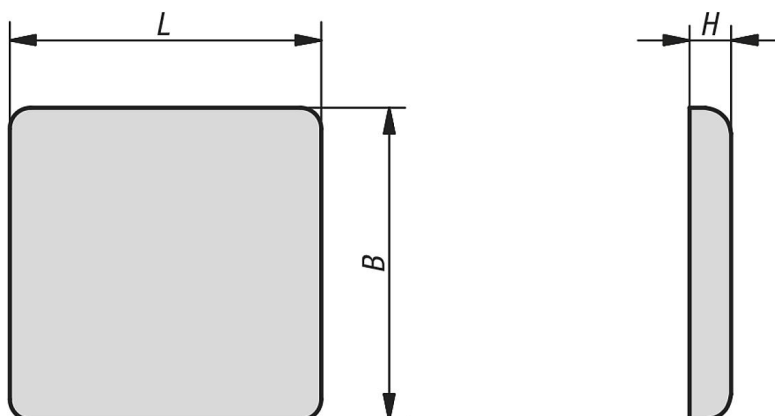

Popis zboží/obrázky produktu

Popis

Materiál:

Polyamid, vyztuženo skelnými vlákny.

Provedení:

Černé.

Upozornění:

Zaoblené krytky s pojistkou proti protočení pro zakrytí konců profilů. Zabraňuje to vniknutí nečistot a řezným zraněním. Jednoduchá montáž nasazením.

Výkresy

Přehled zboží

Objednací číslo	Typ	Šířka drážky	Profil	B	L	H
10300-06303011	I	6	30x30	30	30	3
10300-06306011	I	6	30x60	30	60	3
10300-06606011	I	6	60x60	60	60	3
10300-08164011	I	8	16x40	16	40	4
10300-08404011	I	8	40x40	40	40	4
10300-08408011	I	8	40x80	40	80	4
10300-08808011	I	8	80x80	80	80	4
10300-08303021	B	8	30x30	30	30	4
10300-08306021	B	8	30x60	30	60	4
10300-10404021	B	10	40x40	40	40	4
10300-10408021	B	10	40x80	40	80	4
10300-10454521	B	10	45x45	45	45	4
10300-10456021	B	10	45x60	45	60	4
10300-10459021	B	10	45x90	45	90	4
10300-10909021	B	10	90x90	90	90	4