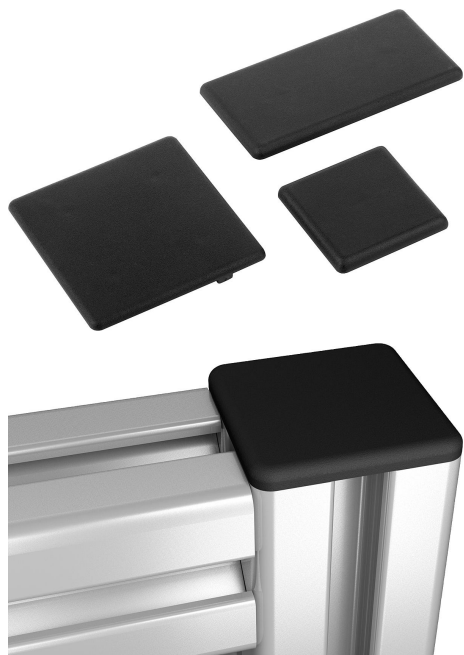

Popis zboží/obrázky produktu

Popis

Materiál:

Polyamid, vyztuženo skelnými vlákny.

Provedení:

Černé.

Upozornění:

Zaoblené krytky s pojistkou proti protočení pro zakrytí konců profilů. Zabraňuje to vniknutí nečistot a řezným zraněním. Jednoduchá montáž nasazením.

Výkresy

Přehled zboží

Objednací číslo	Typ	Šířka drážky	Profil	B	L	H
10300-06303011	I	6	30x30	30	30	3
10300-06306011	I	6	30x60	30	60	3
10300-06606011	I	6	60x60	60	60	3
10300-08164011	I	8	16x40	16	40	4
10300-08404011	I	8	40x40	40	40	4
10300-08408011	I	8	40x80	40	80	4
10300-08808011	I	8	80x80	80	80	4
10300-08303021	B	8	30x30	30	30	4
10300-08306021	B	8	30x60	30	60	4
10300-10404021	B	10	40x40	40	40	4
10300-10408021	B	10	40x80	40	80	4
10300-10454521	B	10	45x45	45	45	4
10300-10456021	B	10	45x60	45	60	4
10300-10459021	B	10	45x90	45	90	4
10300-10909021	B	10	90x90	90	90	4