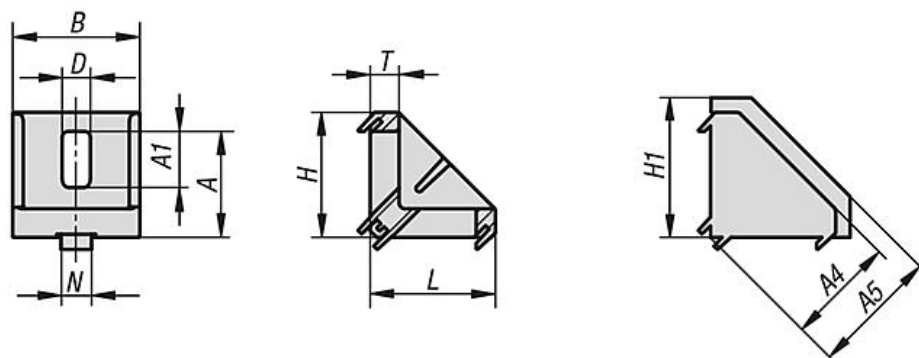

Popis zboží/obrázky produktu

**Popis****Materiál:**

Úhelník z hliníkového tlakového odlitku.

Šrouby a kameny do drážky z oceli.

Krytka z polyamidu, vyztuženo skelnými vlákny.

Provedení:

Úhelník lesklý.

Šrouby a kameny do drážky, pozinkované.

Krytka černá.

Upozornění:

Vhodné pro zesílení profilových konstrukcí a pro vzájemné silové spojení profilů bez nutnosti obrábění. Lze použít také jako upevňovací prvek (např. konzolu) pro libovolné komponenty.

Úhelníky jsou vybaveny středícími výčnělky pro přesnou montáž bezpečnou proti přetočení. Středící výčnělky lze v případě potřeby odstranit prostřednictvím místa žádaného zlomu, např. pro montáž desek. Otevřenou stranu lze uzavřít krytkou.

30x30 / 40x40 / 45x45

30x60 / 40x80 / 45x90

80x80 / 90x90

Přehled zboží

Objednací číslo	Typ	Šířka drážky	Provedení	A	A1	A2	A3	A4	A5	B	B1	D	H	H1	L	N	T
10252-083030	B	8	30x30	22	9,5	-	-	23	29	28	-	6,4	27	30	27	8	6
10252-083060	B	8	30x60	51	11	23	11	44	49	28	-	6,4	57	61	57	8	5,5
10252-104040	B	10	40x40	29,5	20,5	-	-	29,5	36,5	38	-	9	36	41,5	36	10	5,5
10252-104545	B	10	45x45	35	18,5	-	-	35	44,5	42	-	9	41	50,5	41	10	9,5
10252-104080	B	10	40x80	68	20	35	23	59	64	38	-	9	76	80	76	10	8,5
10252-104590	B	10	45x90	79	22	39,5	23	67	72	43	-	9	86	90	86	10	9,5
10252-108080	B	10	80x80	68,5	20	35	20	58,5	65	74	40	9	76	82,5	76	10	8
10252-109090	B	10	90x90	78,5	21	39	22	67	75	88	45	9	86	94,5	86	10	10