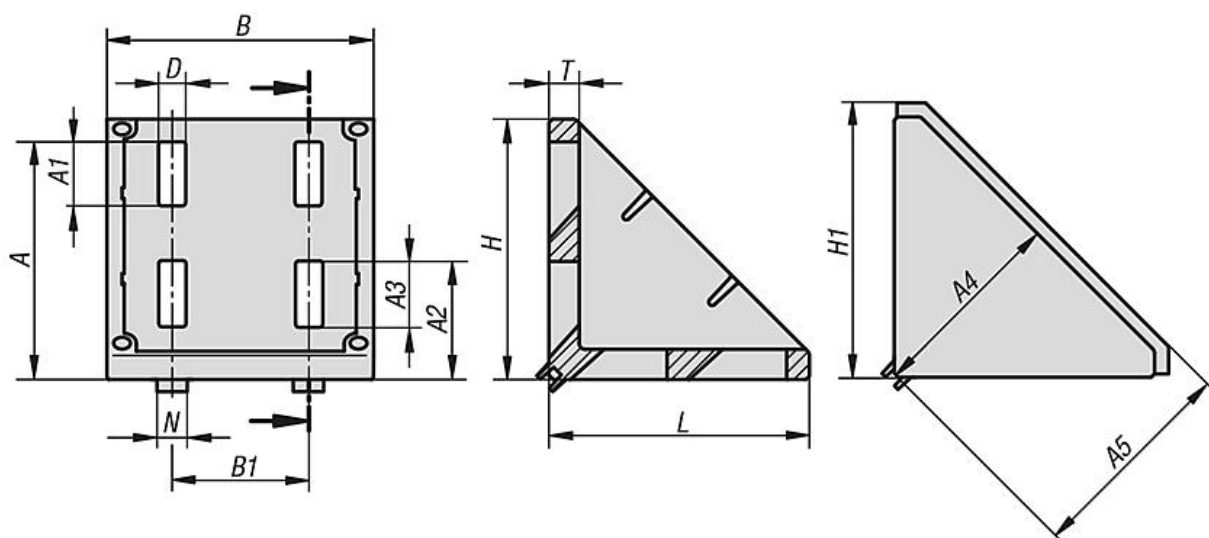

Úhelníky jsou vybaveny středícími výčnělky pro přesnou montáž bezpečnou proti přetočení. Středící výčnělky lze v případě potřeby odstranit prostřednictvím místa žádaného zlomu, např. pro montáž desek. Otevřenou stranu lze uzavřít krytkou.

30x30 / 40x40 / 45x45

30x60 / 40x80 / 45x90

80x80 / 90x90

Přehled zboží

Objednací číslo	Typ	Šířka drážky	Provedení	A	A1	A2	A3	A4	A5	B	B1	D	H	H1	L	N	T
10252-083030	B	8	30x30	22	9,5	-	-	23	29	28	-	6,4	27	30	27	8	6
10252-083060	B	8	30x60	51	11	23	11	44	49	28	-	6,4	57	61	57	8	5,5
10252-104040	B	10	40x40	29,5	20,5	-	-	29,5	36,5	38	-	9	36	41,5	36	10	5,5
10252-104545	B	10	45x45	35	18,5	-	-	35	44,5	42	-	9	41	50,5	41	10	9,5
10252-104080	B	10	40x80	68	20	35	23	59	64	38	-	9	76	80	76	10	8,5
10252-104590	B	10	45x90	79	22	39,5	23	67	72	43	-	9	86	90	86	10	9,5
10252-108080	B	10	80x80	68,5	20	35	20	58,5	65	74	40	9	76	82,5	76	10	8
10252-109090	B	10	90x90	78,5	21	39	22	67	75	88	45	9	86	94,5	86	10	10