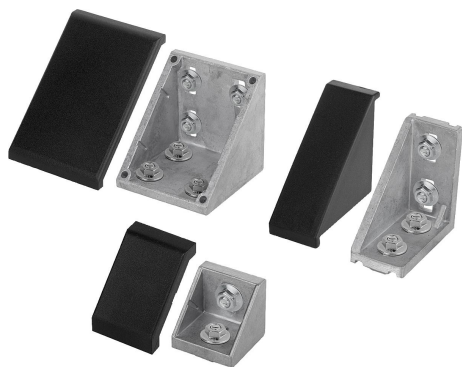

Popis zboží/obrázky produktu

**Popis****Materiál:**

Úhelník z hliníkového tlakového odlitku.

Šrouby a kameny do drážky z oceli.

Krytka z polyamidu, vyztuženo skelnými vlákny.

Provedení:

Úhelník lesklý.

Šrouby a kameny do drážky, pozinkované.

Krytka černá.

Upozornění:

Vhodné pro zesílení profilových konstrukcí a pro vzájemné silové spojení profilů bez nutnosti obrábění. Lze použít také jako upevňovací prvek (např. konzolu) pro libovolné komponenty.

Úhelníky jsou vybaveny středícími výčnělky pro přesnou montáž bezpečnou proti přetočení. Středící výčnělky lze v případě potřeby odstranit prostřednictvím místa žádaného zlomu, např. pro montáž desek. Otevřenou stranu lze uzavřít krytkou.