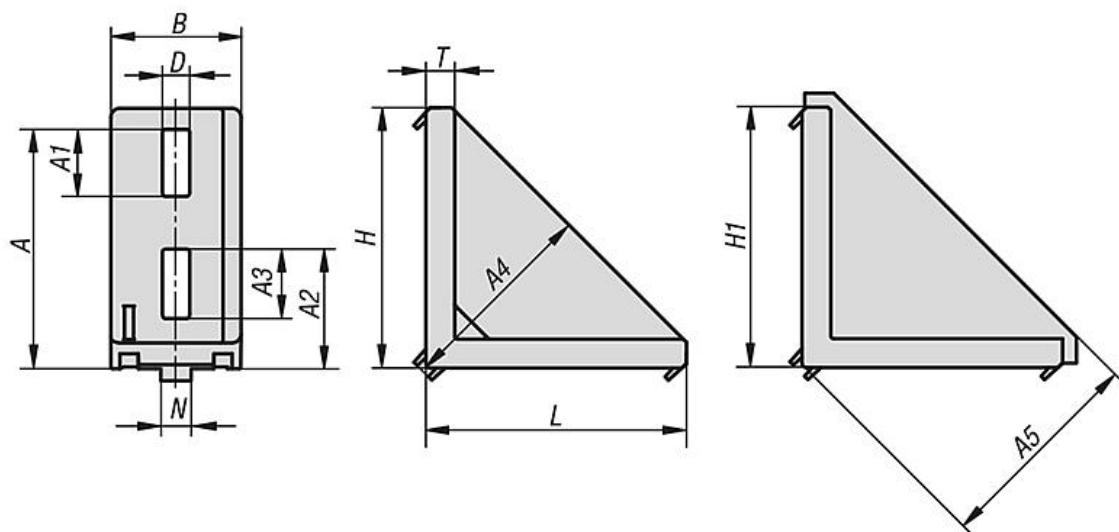

Krytka černá.

Upozornění:

Vhodné pro zesílení profilových konstrukcí a pro vzájemné silové spojení profilů bez nutnosti obrábění. Lze použít také jako upevňovací prvek (např. konzolu) pro libovolné komponenty.

Úhelníky jsou vybaveny středícími výčnělky pro přesnou montáž bezpečnou proti přetočení. Středící výčnělky lze v případě potřeby odstranit prostřednictvím místa žádaného zlomu, např. pro montáž desek. Otevřenou stranu lze uzavřít krytkou.

30x30 / 40x40 / 45x45

30x60 / 40x80 / 45x90

80x80 / 90x90

Přehled zboží

Objednací číslo	Typ	Šířka drážky	Provedení	A	A1	A2	A3	A4	A5	B	B1	D	H	H1	L	N	T
10252-083030	B	8	30x30	22	9,5	-	-	23	29	28	-	6,4	27	30	27	8	6
10252-083060	B	8	30x60	51	11	23	11	44	49	28	-	6,4	57	61	57	8	5,5
10252-104040	B	10	40x40	29,5	20,5	-	-	29,5	36,5	38	-	9	36	41,5	36	10	5,5
10252-104545	B	10	45x45	35	18,5	-	-	35	44,5	42	-	9	41	50,5	41	10	9,5
10252-104080	B	10	40x80	68	20	35	23	59	64	38	-	9	76	80	76	10	8,5
10252-104590	B	10	45x90	79	22	39,5	23	67	72	43	-	9	86	90	86	10	9,5
10252-108080	B	10	80x80	68,5	20	35	20	58,5	65	74	40	9	76	82,5	76	10	8
10252-109090	B	10	90x90	78,5	21	39	22	67	75	88	45	9	86	94,5	86	10	10