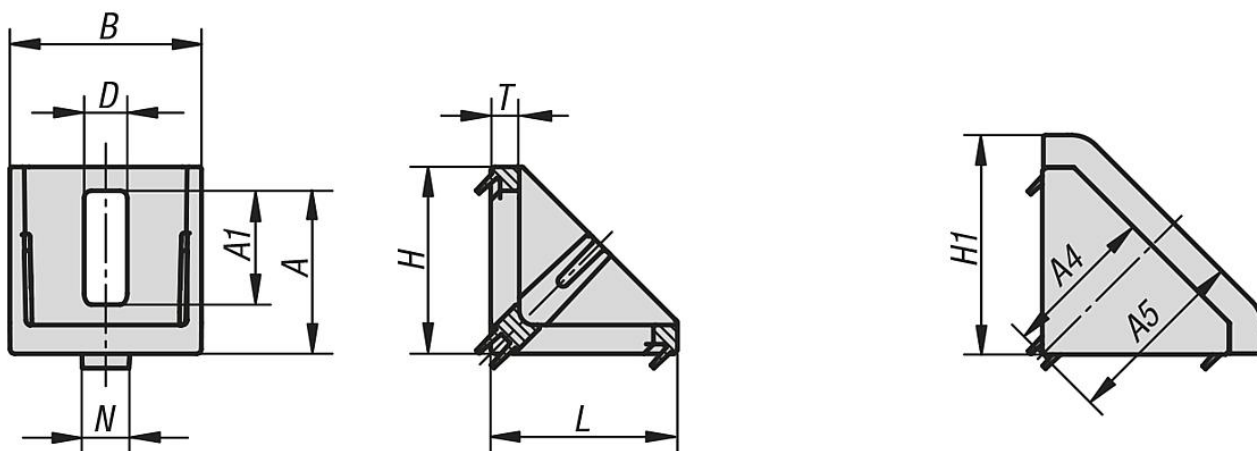

Úhelníky jsou vybaveny středícími výčnělky pro přesnou montáž bezpečnou proti přetočení. Středící výčnělky lze v případě potřeby odstranit prostřednictvím místa žádaného zlomu, např. pro montáž desek. Otevřenou stranu lze uzavřít krytkou.

Výkresy

30x30 / 40x40

40x80

Přehled zboží

Objednáací číslo	Typ	Šířka drážky	Provedení	A	A1	A2	A3	A4	A5	B	D	H	H1	L	N	T
10250-063030	I	6	30x30	22,5	11	-	-	23	27	28	6,5	28	32	28	6	4
10250-084040	I	8	40x40	34	24	-	-	32,5	39	40	9	39	46	39	8	6
10250-088080	I	8	40x80	65,5	21,5	36	21,5	54,5	58,5	38	9	76	78	76	8	7