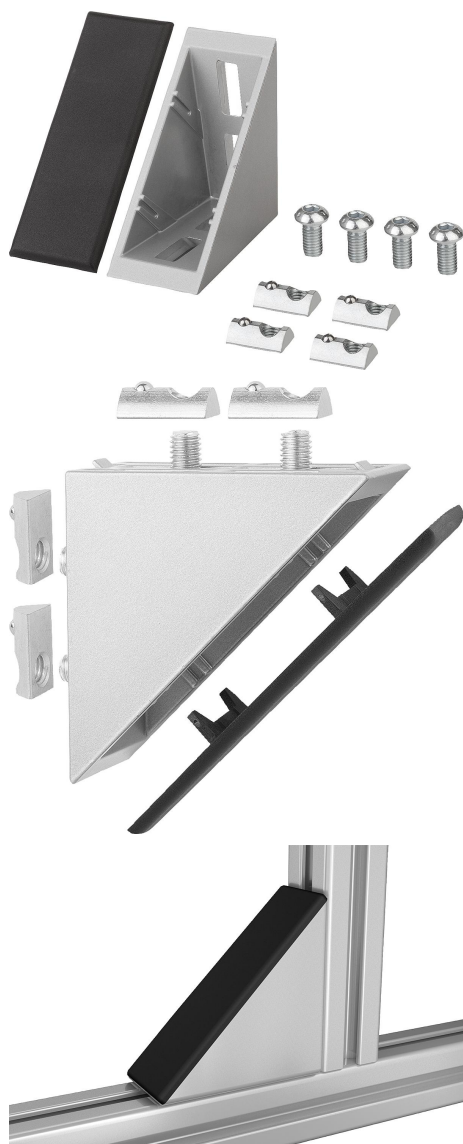

Popis zboží/obrázky produktu

**Popis****Materiál:**

Úhelník ze zinkového odlitku.

Šrouby a kameny do drážky z oceli.

Krytka z polyamidu, vyztuženo skelnými vlákny.

Provedení:

Úhelník lakovaný v barvě hliníku.

Šrouby a kameny do drážky, pozinkované.

Krytka černá.

Upozornění:

Vhodné pro zesílení profilových konstrukcí a pro vzájemné silové spojení profilů bez nutnosti obrábění. Lze použít také jako upevňovací prvek (např. konzolu) pro libovolné komponenty.

Úhelníky jsou vybaveny středícími výčnělky pro přesnou montáž bezpečnou proti přetočení. Středící výčnělky lze v případě potřeby odstranit prostřednictvím místa žádaného zlomu, např. pro montáž desek. Otevřenou stranu lze uzavřít krytkou.