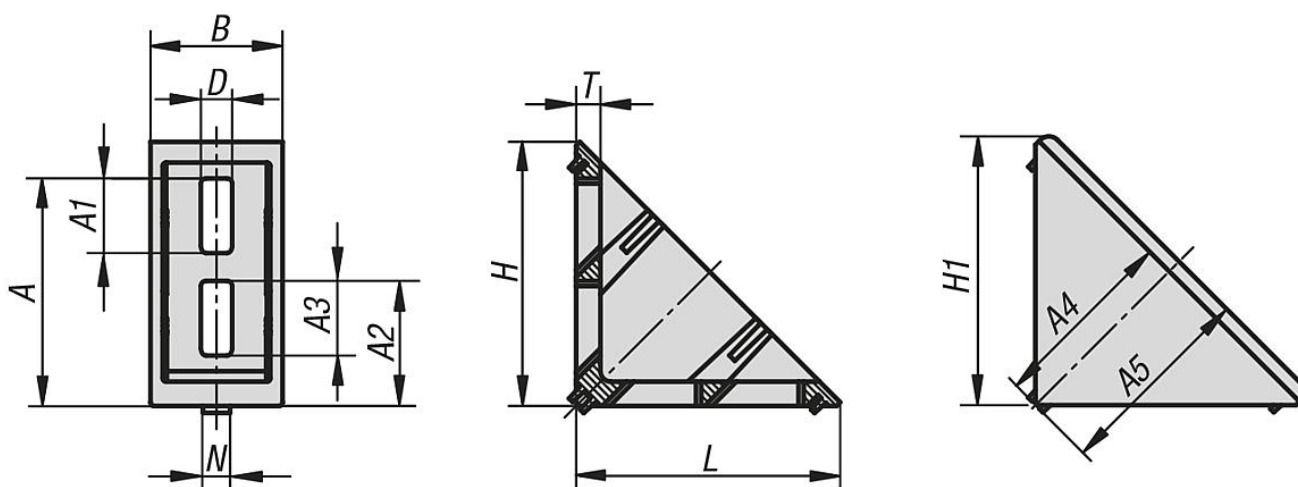

Úhelníky jsou vybaveny středícími výčnělky pro přesnou montáž bezpečnou proti přetočení. Středící výčnělky lze v případě potřeby odstranit prostřednictvím místa žádaného zlomu, např. pro montáž desek. Otevřenou stranu lze uzavřít krytkou.

Výkresy

30x30 / 40x40

40x80

Přehled zboží

Objednáací číslo	Typ	Šířka drážky	Provedení	A	A1	A2	A3	A4	A5	B	D	H	H1	L	N	T
10250-063030	I	6	30x30	22,5	11	-	-	23	27	28	6,5	28	32	28	6	4
10250-084040	I	8	40x40	34	24	-	-	32,5	39	40	9	39	46	39	8	6
10250-088080	I	8	40x80	65,5	21,5	36	21,5	54,5	58,5	38	9	76	78	76	8	7