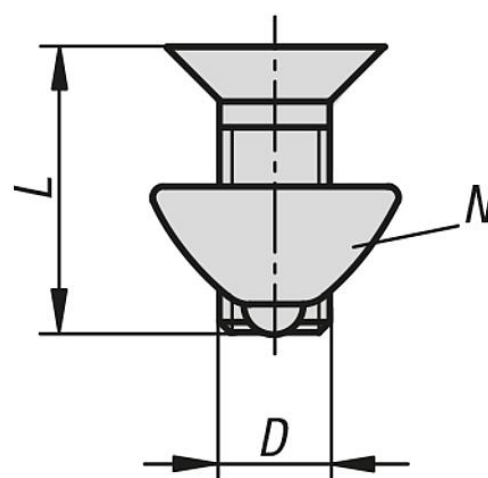

Popis zboží/obrázky produktu

Popis

Materiál:

Ocel.

Provedení:

Pozinkováno.

Upozornění:

Sada se skládá ze dvou šroubů se zápustnou hlavou DIN 7991 a dvou posuvných prvků.

Výkresy

Přehled zboží

Objednací číslo	Typ	Šířka drážky	Provedení	D	L
10244-06	I	6	Posuvný prvek bez můstku	M6	10
10244-08	I	8	Posuvný prvek bez můstku	M8	14