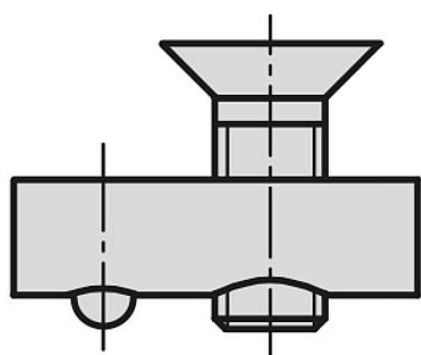

Popis zboží/obrázky produktu

Popis

Materiál:

Ocel.

Provedení:

Pozinkováno.

Upozornění:

Sada se skládá ze dvou šroubů se zápustnou hlavou DIN 7991 a dvou posuvných prvků.

Výkresy

Přehled zboží

Objednací číslo	Typ	Šířka drážky	Provedení	D	L
10244-06	I	6	Posuvný prvek bez můstku	M6	10
10244-08	I	8	Posuvný prvek bez můstku	M8	14