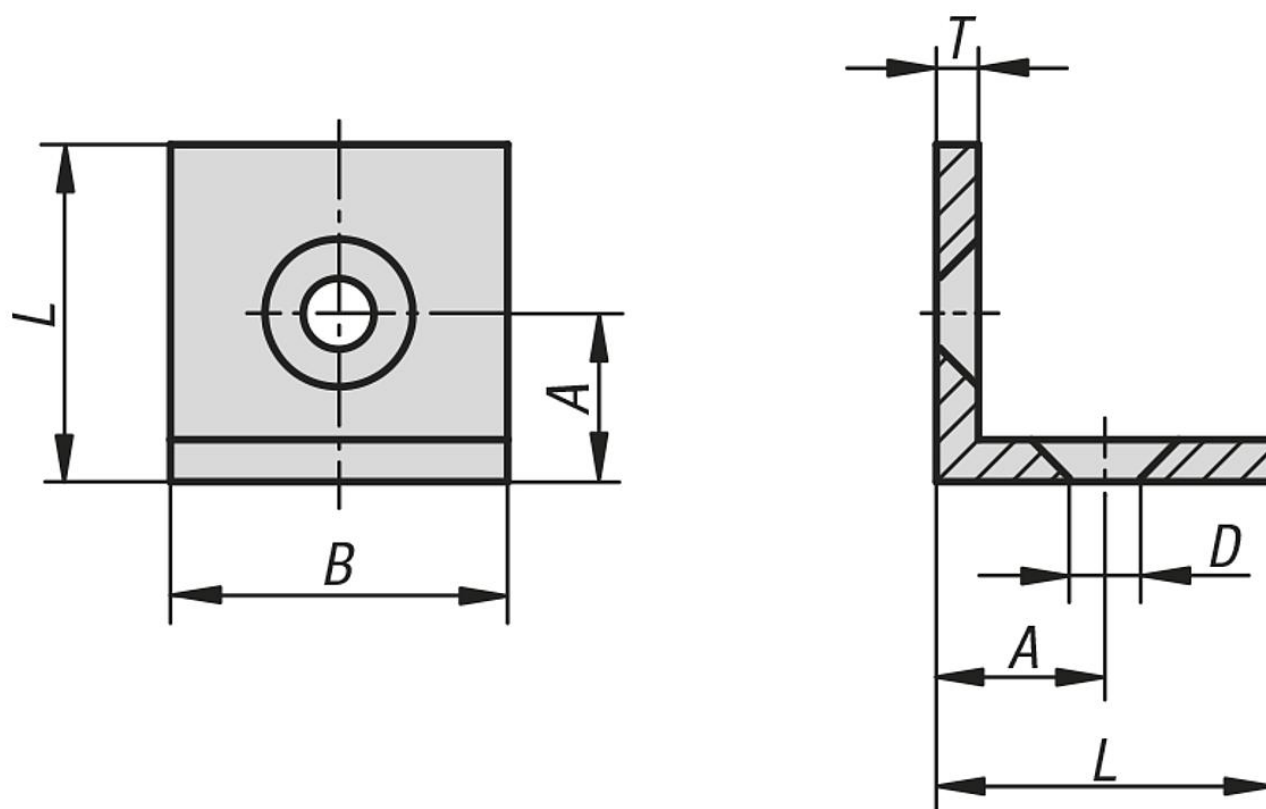

Popis zboží/obrázky produktu

**Popis****Materiál:**

Ocel.

Provedení:

Potaženo černou práškovou hmotou.

Upozornění:

Univerzální upevňovací prvek pro stabilní spojení a napojení profilů, plošných prvků nebo lehkých regálových polic.

Výkresy

Přehled zboží

Objednáací číslo	Typ	Šířka drážky	A	B	D pro šroub	L	T
10242-061	I	6	15	30	M6	30	3
10242-081	I	8/10	20	40	M8	40	5