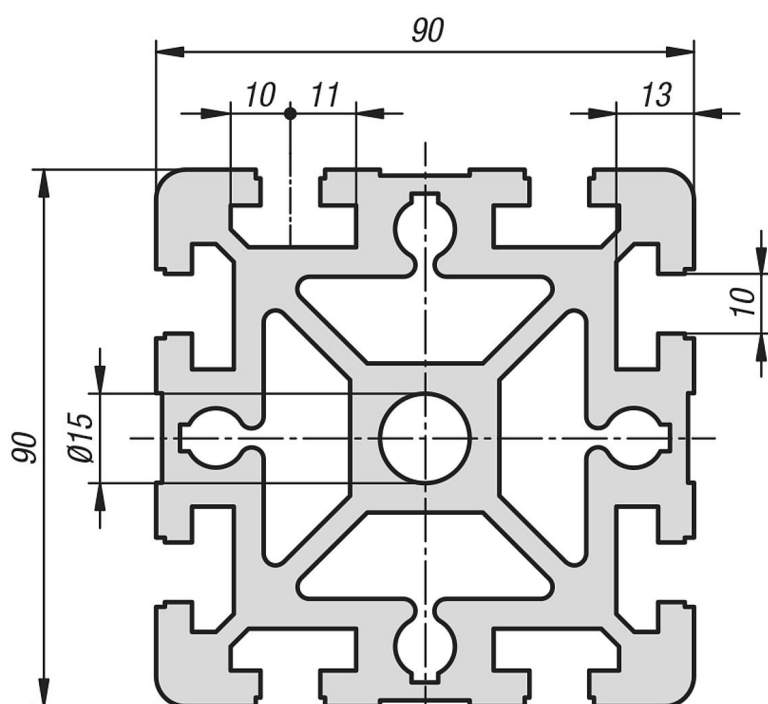

Popis zboží/obrázky produktu

**Popis****Materiál:**

Hliník EN AW-6063 T66 (AlMgSi0,5 F25).

Provedení:

teplem vytvrzeno, eloxováno v přírodním barevném provedení

Upozornění:

Hliníkový profil pro všeobecné konstrukce.

Na vyžádání:

Zkosené řezy 15°, 30° a 45°.

Výkresy

Přehled zboží

Objednací číslo	Šířka drážky	Profil	Délka	I_x cm ⁴	I_y cm ⁴	W_x cm ³	W_y cm ³	Profilová plocha cm ²	F1 max. kN	Hmotnost cca kg/m
10160-109090X1000	10	90x90	1000	301,96	301,96	67,07	67,07	38,93	18	10,51

Pokyny k tomuto zboží

Nezobrazí-li se vaše požadovaná délka? Pak kontaktujte náš odborný personál. Maximální dodávaná délka činí 6000 mm. Objednejte nyní zde.