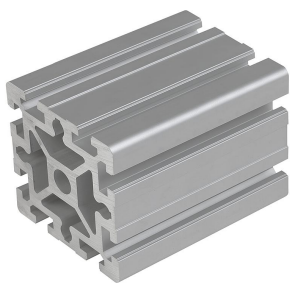

Popis zboží/obrázky produktu

**Popis****Materiál:**

Hliník EN AW-6063 T66 (AlMgSi0,5 F25).

Provedení:

teplem vytvrzeno, eloxováno v přírodním barevném provedení

Upozornění:

Hliníkový profil pro všeobecné konstrukce.

Na vyžádání:

Zkosené řezy 15°, 30° a 45°.

Výkresy

Přehled zboží

Objednací číslo	Šířka drážky	Profil	Délka	I_x cm ⁴	I_y cm ⁴	W_x cm ³	W_y cm ³	Profilová plocha cm ²	F1 max. kN	Hmotnost cca kg/m
10160-109090X1000	10	90x90	1000	301,96	301,96	67,07	67,07	38,93	18	10,51

Pokyny k tomuto zboží

Nezobrazí-li se vaše požadovaná délka? Pak kontaktujte náš odborný personál. Maximální dodávaná délka činí 6000 mm. Objednejte nyní zde.