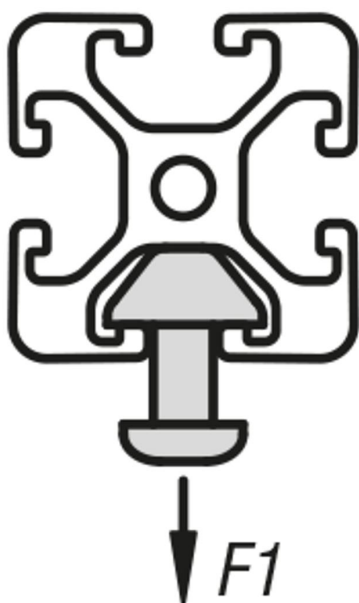

Popis zboží/obrázky produktu

**Popis****Materiál:**

Hliník EN AW-6063 T66 (AlMgSi0,5 F25).

Provedení:

teplem vytvrzeno, eloxováno v přírodním barevném provedení

Upozornění:

Hliníkový profil pro všeobecné konstrukce.

Na vyžádání:

Zkosené řezy 15°, 30° a 45°.

Výkresy

Přehled zboží

Objednací číslo	Šířka drážky	Profil	Délka	I_x cm ⁴	I_y cm ⁴	W_x cm ³	W_y cm ³	Profilová plocha cm ²	F1 max. kN	Hmotnost cca kg/m
10160-109090X1000	10	90x90	1000	301,96	301,96	67,07	67,07	38,93	18	10,51

Pokyny k tomuto zboží

Nezobrazí-li se vaše požadovaná délka? Pak kontaktujte náš odborný personál. Maximální dodávaná délka činí 6000 mm. Objednejte nyní zde.