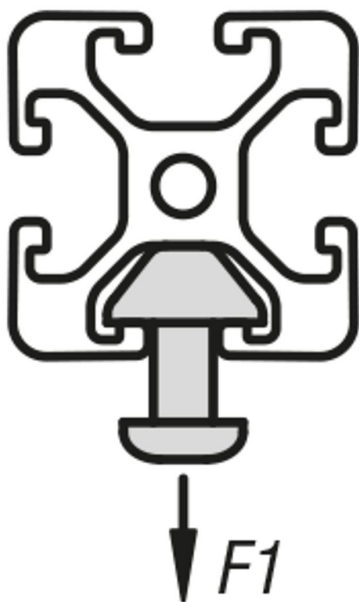

## Popis zboží/obrázky produktu

**Popis****Materiál:**

Hliník EN AW-6063 T66 (AlMgSi0,5 F25).

**Provedení:**

teplem vytvrzeno, eloxováno v přírodním barevném provedení

**Upozornění:**

Hliníkový profil pro všeobecné konstrukce.

**Na vyžádání:**

Zkosené řezy 15°, 30° a 45°.

## Přehled zboží

Objednáací číslo	Šířka drážky	Profil	Délka	$I_x$ cm <sup>4</sup>	$I_y$ cm <sup>4</sup>	$W_x$ cm <sup>3</sup>	$W_y$ cm <sup>3</sup>	Profilová plocha cm <sup>2</sup>	F1 max. kN	Hmotnost cca kg/m
10160-104590X1000	10	45x90	1000	124,05	32,25	27,57	14,33	15,24	12	4,12