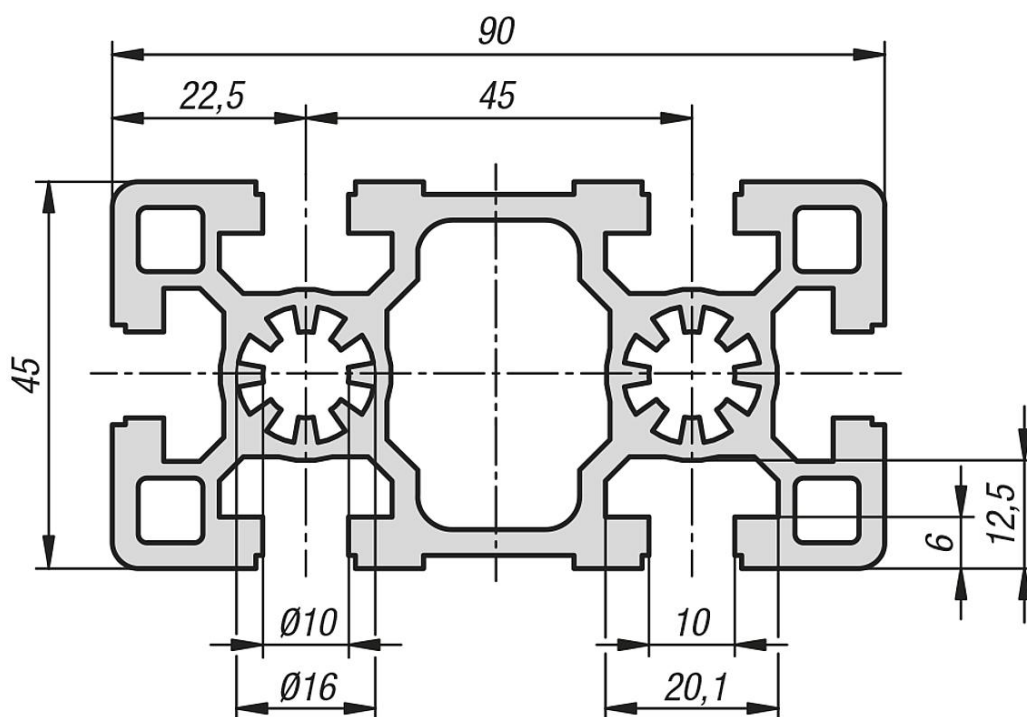

## Popis zboží/obrázky produktu

**Popis****Materiál:**

Hliník EN AW-6063 T66 (AlMgSi0,5 F25).

**Provedení:**

teplem vytvrzeno, eloxováno v přírodním barevném provedení

**Upozornění:**

Hliníkový profil pro všeobecné konstrukce.

**Na vyžádání:**

Zkosené řezy 15°, 30° a 45°.

## Přehled zboží

Objednáací číslo	Šířka drážky	Profil	Délka	$I_x$ cm <sup>4</sup>	$I_y$ cm <sup>4</sup>	$W_x$ cm <sup>3</sup>	$W_y$ cm <sup>3</sup>	Profilová plocha cm <sup>2</sup>	F1 max. kN	Hmotnost cca kg/m
10160-104590X1000	10	45x90	1000	124,05	32,25	27,57	14,33	15,24	12	4,12

## Pokyny k tomuto zboží

Nezobrazí se vaše požadovaná délka?

Pak kontaktujte náš odborný personál. Maximální dodávaná délka činí 6000mm. Objednejte nyní hier.