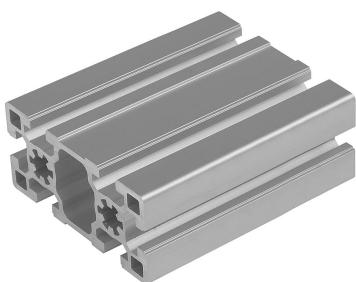

## Popis zboží/obrázky produktu

**Popis****Materiál:**

Hliník EN AW-6063 T66 (AlMgSi0,5 F25).

**Provedení:**

teplem vytvrzeno, eloxováno v přírodním barevném provedení

**Upozornění:**

Hliníkový profil pro všeobecné konstrukce.

**Na vyžádání:**

Zkosené řezy 15°, 30° a 45°.