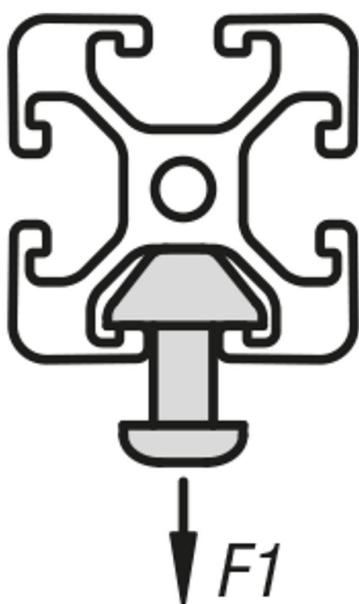

## Popis zboží/obrázky produktu

**Popis****Materiál:**

Hliník EN AW-6063 T66 (AlMgSi0,5 F25).

**Provedení:**

teplem vytvrzeno, eloxováno v přírodním barevném provedení

**Upozornění:**

Hliníkový profil pro všeobecné konstrukce.

**Na vyžádání:**

Zkosené řezy 15°, 30° a 45°.

## Přehled zboží

Objednací číslo	Šířka drážky	Profil	Délka	Ix cm <sup>4</sup>	Iy cm <sup>4</sup>	Wx cm <sup>3</sup>	Wy cm <sup>3</sup>	Profilová plocha cm <sup>2</sup>	F1 max. kN	Hmotnost cca kg/m
10160-104560X1000	10	45x60	1000	37,55	22,66	12,52	10,07	11,14	12	3,01