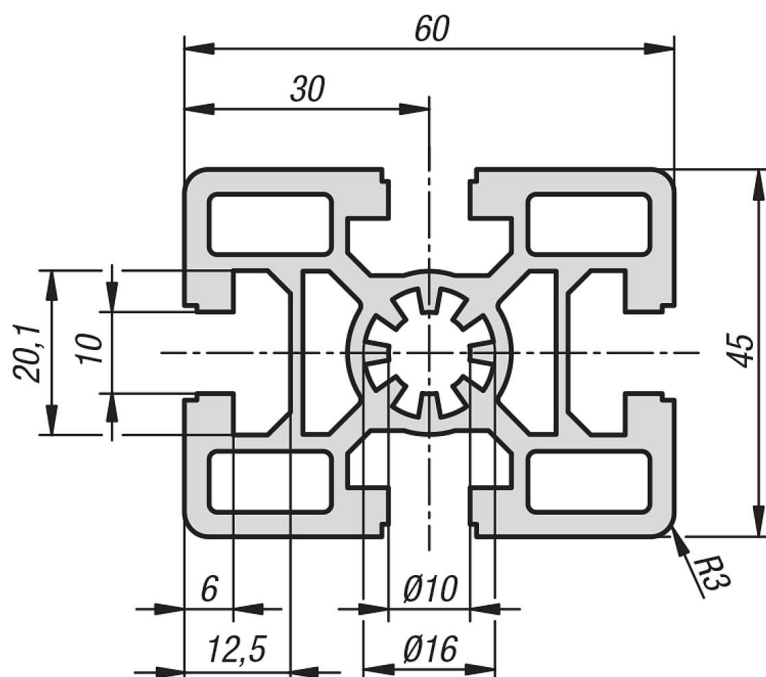

## Popis zboží/obrázky produktu

**Popis****Materiál:**

Hliník EN AW-6063 T66 (AlMgSi0,5 F25).

**Provedení:**

teplem vytvrzeno, eloxováno v přírodním barevném provedení

**Upozornění:**

Hliníkový profil pro všeobecné konstrukce.

**Na vyžádání:**

Zkosené řezy 15°, 30° a 45°.

## Přehled zboží

Objednací číslo	Šířka drážky	Profil	Délka	Ix cm <sup>4</sup>	Iy cm <sup>4</sup>	Wx cm <sup>3</sup>	Wy cm <sup>3</sup>	Profilová plocha cm <sup>2</sup>	F1 max. kN	Hmotnost cca kg/m
10160-104560X1000	10	45x60	1000	37,55	22,66	12,52	10,07	11,14	12	3,01

## Pokyny k tomuto zboží

Nezobrazí se vaše požadovaná délka? Pak kontaktujte náš odborný personál. Maximální dodávaná délka činí 6000mm. Objednejte nyní zde.