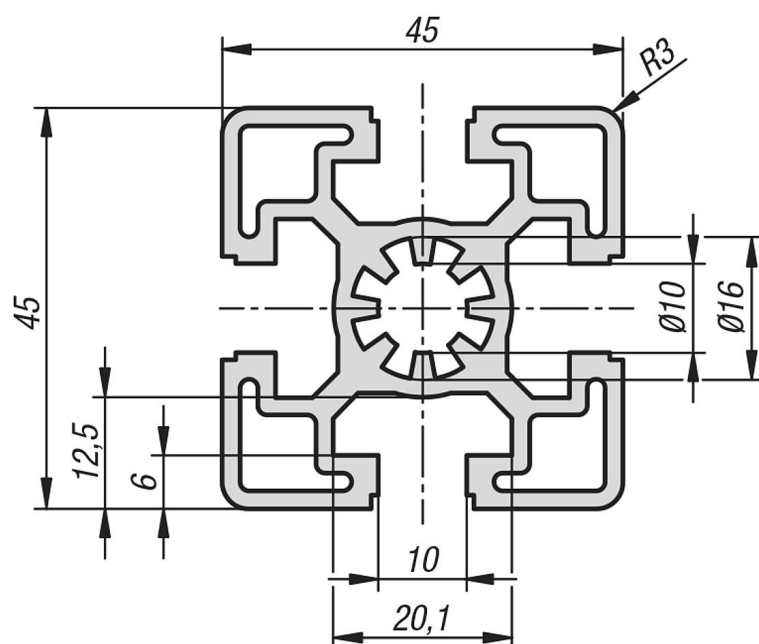

Popis zboží/obrázky produktu

**Popis****Materiál:**

Hliník EN AW-6063 T66 (AlMgSi0,5 F25).

Provedení:

teplem vytvrzeno, eloxováno v přírodním barevném provedení

Upozornění:

Hliníkový profil pro všeobecné konstrukce.

Na vyžádání:

Zkosené řezy 15°, 30° a 45°.

Výkresy

Přehled zboží

Objednací číslo	Šířka drážky	Profil	Délka	Ix cm ⁴	Iy cm ⁴	Wx cm ³	Wy cm ³	Profilová plocha cm ²	F1 max. kN	Hmotnost cca kg/m
10160-104545X1000	10	45x45	1000	13,94	13,94	6,91	6,91	7,5	12	2,03

Pokyny k tomuto zboží

Nezobrazí se vaše požadovaná délka? Pak kontaktujte náš odborný personál. Maximální dodávaná délka činí 6000mm. Objednejte nyní zde.