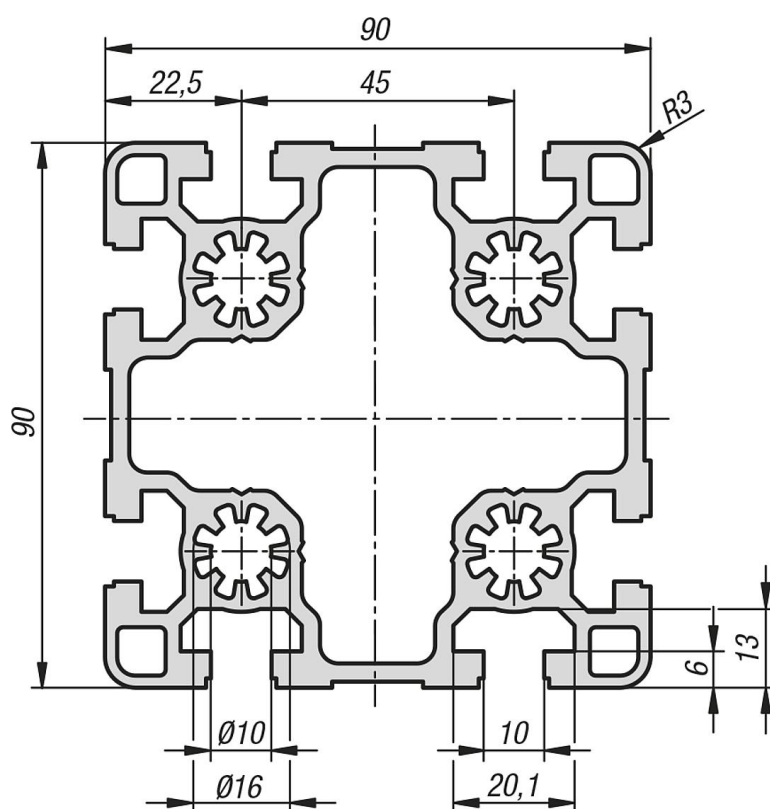

Popis zboží/obrázky produktu

**Popis****Materiál:**

Hliník EN AW-6063 T66 (AlMgSi0,5 F25).

Provedení:

teplem vytvrzeno, eloxováno v přírodním barevném provedení

Upozornění:

Hliníkový profil v lehkém provedení pro konstrukce s optimalizovanou hmotností.

Na vyžádání:

Zkosené řezy 15°, 30° a 45°.

Výkresy

Přehled zboží

Objednací číslo	Šířka drážky	Profil	Délka	Ix cm ⁴	Iy cm ⁴	Wx cm ³	Wy cm ³	Profilová plocha cm ²	F1 max. kN	Hmotnost cca kg/m
10157-109090X1000	10	90x90	1000	210,5	210,5	46,78	46,78	23,46	12	6,34

Pokyny k tomuto zboží

Nezobrazí-li se vaše požadovaná délka? Pak kontaktujte náš odborný personál. Maximální dodávaná délka činí 6000mm. Objednejte nyní zde.