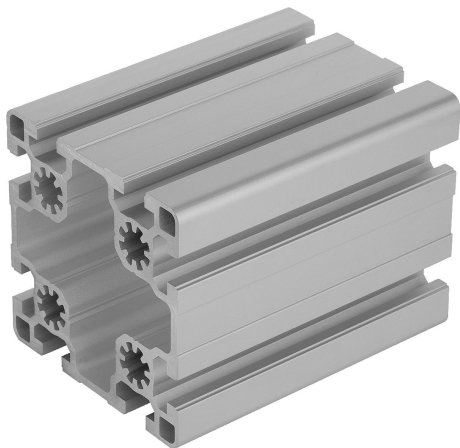

Popis zboží/obrázky produktu

**Popis****Materiál:**

Hliník EN AW-6063 T66 (AlMgSi0,5 F25).

Provedení:

teplem vytvrzeno, eloxováno v přírodním barevném provedení

Upozornění:

Hliníkový profil v lehkém provedení pro konstrukce s optimalizovanou hmotností.

Na vyžádání:

Zkosené řezy 15°, 30° a 45°.

Výkresy

Přehled zboží

Objednací číslo	Šířka drážky	Profil	Délka	Ix cm ⁴	Iy cm ⁴	Wx cm ³	Wy cm ³	Profilová plocha cm ²	F1 max. kN	Hmotnost cca kg/m
10157-109090X1000	10	90x90	1000	210,5	210,5	46,78	46,78	23,46	12	6,34

Pokyny k tomuto zboží

Nezobrazí-li se vaše požadovaná délka? Pak kontaktujte náš odborný personál. Maximální dodávaná délka činí 6000mm. Objednejte nyní zde.