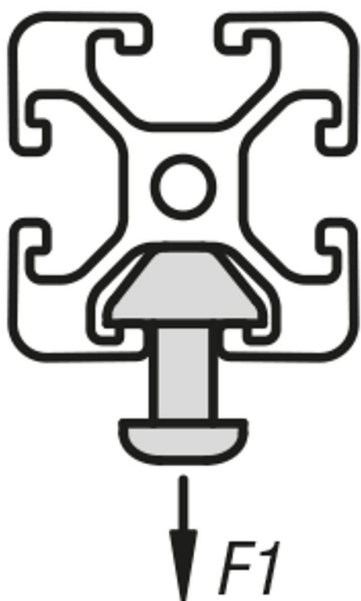

Popis zboží/obrázky produktu

**Popis****Materiál:**

Hliník EN AW-6063 T66 (AlMgSi0,5 F25).

Provedení:

teplem vytvrzeno, eloxováno v přírodním barevném provedení

Upozornění:

Hliníkový profil v lehkém provedení pro konstrukce s optimalizovanou hmotností.

Na vyžádání:

Zkosené řezy 15°, 30° a 45°.

Výkresy

Přehled zboží

Objednací číslo	Šířka drážky	Profil	Délka	Ix cm ⁴	Iy cm ⁴	Wx cm ³	Wy cm ³	Profilová plocha cm ²	F1 max. kN	Hmotnost cca kg/m
10157-109090X1000	10	90x90	1000	210,5	210,5	46,78	46,78	23,46	12	6,34

Pokyny k tomuto zboží

Nezobrazí-li se vaše požadovaná délka? Pak kontaktujte náš odborný personál. Maximální dodávaná délka činí 6000mm. Objednejte nyní zde.