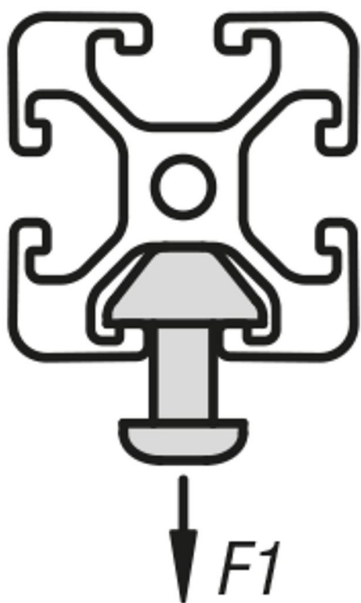

Popis zboží/obrázky produktu

**Popis****Materiál:**

Hliník EN AW-6063 T66 (AlMgSi0,5 F25).

Provedení:

teplem vytvrzeno, eloxováno v přírodním barevném provedení

Upozornění:

Hliníkový profil v lehkém provedení pro konstrukce s optimalizovanou hmotností.

Na vyžádání:

Zkosené řezy 15°, 30° a 45°.

Výkresy

Přehled zboží

Objednací číslo	Šířka drážky	Profil	Délka	Ix cm ⁴	Iy cm ⁴	Wx cm ³	Wy cm ³	Profilová plocha cm ²	F1 max. kN	Hmotnost cca kg/m
10157-104590X1000	10	45x90	1000	81,82	23,53	18,18	1,46	11,29	7	3,05

Pokyny k tomuto zboží

Nezobrazí se vaše požadovaná délka? Pak kontaktujte náš odborný personál. Maximální dodávaná délka činí 6000mm. Objednejte nyní zde.