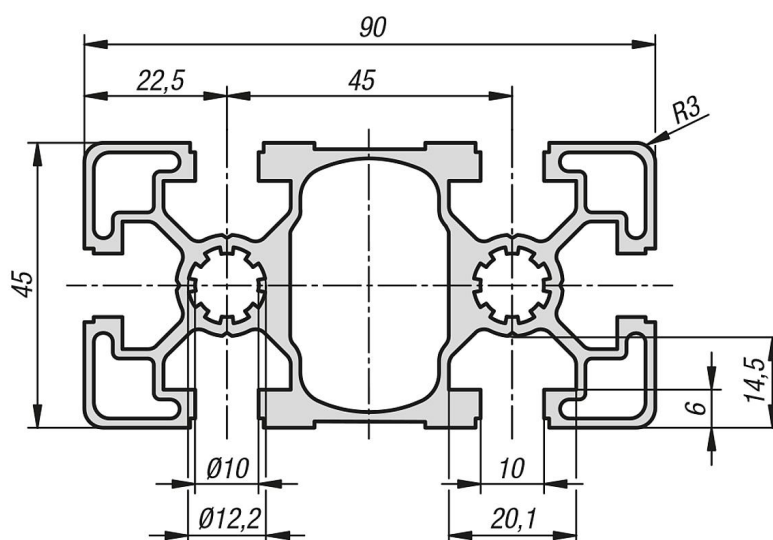

Popis zboží/obrázky produktu

**Popis****Materiál:**

Hliník EN AW-6063 T66 (AlMgSi0,5 F25).

Provedení:

teplem vytvrzeno, eloxováno v přírodním barevném provedení

Upozornění:

Hliníkový profil v lehkém provedení pro konstrukce s optimalizovanou hmotností.

Na vyžádání:

Zkosené řezy 15°, 30° a 45°.

Výkresy

Přehled zboží

Objednací číslo	Šířka drážky	Profil	Délka	Ix cm ⁴	Iy cm ⁴	Wx cm ³	Wy cm ³	Profilová plocha cm ²	F1 max. kN	Hmotnost cca kg/m
10157-104590X1000	10	45x90	1000	81,82	23,53	18,18	1,46	11,29	7	3,05

Pokyny k tomuto zboží

Nezobrazí se vaše požadovaná délka? Pak kontaktujte náš odborný personál. Maximální dodávaná délka činí 6000mm. Objednejte nyní zde.