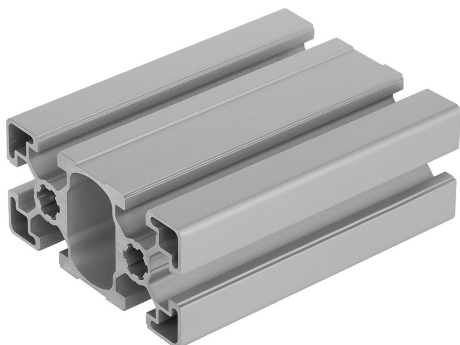

Popis zboží/obrázky produktu

**Popis****Materiál:**

Hliník EN AW-6063 T66 (AlMgSi0,5 F25).

Provedení:

teplem vytvrzeno, eloxováno v přírodním barevném provedení

Upozornění:

Hliníkový profil v lehkém provedení pro konstrukce s optimalizovanou hmotností.

Na vyžádání:

Zkosené řezy 15°, 30° a 45°.

Výkresy

Přehled zboží

Objednací číslo	Šířka drážky	Profil	Délka	Ix cm ⁴	Iy cm ⁴	Wx cm ³	Wy cm ³	Profilová plocha cm ²	F1 max. kN	Hmotnost cca kg/m
10157-104590X1000	10	45x90	1000	81,82	23,53	18,18	1,46	11,29	7	3,05