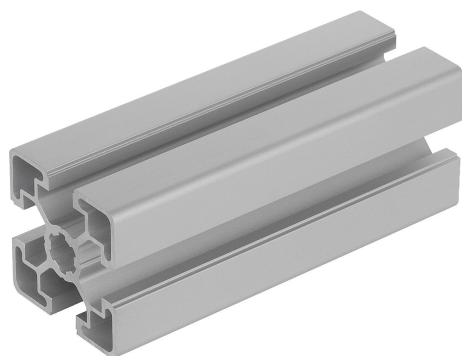

Popis zboží/obrázky produktu

**Popis****Materiál:**

Hliník EN AW-6063 T66 (AlMgSi0,5 F25).

Provedení:

teplem vytvrzeno, eloxováno v přírodním barevném provedení

Upozornění:

Hliníkový profil v lehkém provedení pro konstrukce s optimalizovanou hmotností.

Na vyžádání:

Zkosené řezy 15°, 30° a 45°.

Výkresy

Přehled zboží

Objednací číslo	Šířka drážky	Profil	Délka	Ix cm ⁴	Iy cm ⁴	Wx cm ³	Wy cm ³	Profilová plocha cm ²	F1 max. kN	Hmotnost cca kg/m
10157-104545X1000	10	45x45	1000	11	11	4,89	4,89	5,73	7	1,55