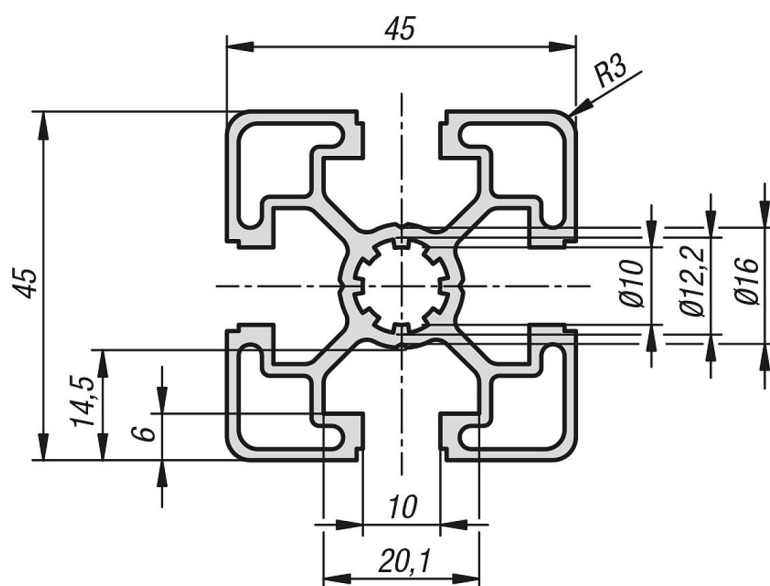

Popis zboží/obrázky produktu

**Popis****Materiál:**

Hliník EN AW-6063 T66 (AlMgSi0,5 F25).

Provedení:

teplem vytvrzeno, eloxováno v přírodním barevném provedení

Upozornění:

Hliníkový profil v lehkém provedení pro konstrukce s optimalizovanou hmotností.

Na vyžádání:

Zkosené řezy 15°, 30° a 45°.

Výkresy

Přehled zboží

Objednací číslo	Šířka drážky	Profil	Délka	Ix cm ⁴	Iy cm ⁴	Wx cm ³	Wy cm ³	Profilová plocha cm ²	F1 max. kN	Hmotnost cca kg/m
10157-104545X1000	10	45x45	1000	11	11	4,89	4,89	5,73	7	1,55

Pokyny k tomuto zboží

Nezobrazí se vaše požadovaná délka? Pak kontaktujte náš odborný personál. Maximální dodávaná délka činí 6000mm. Objednejte nyní zde.