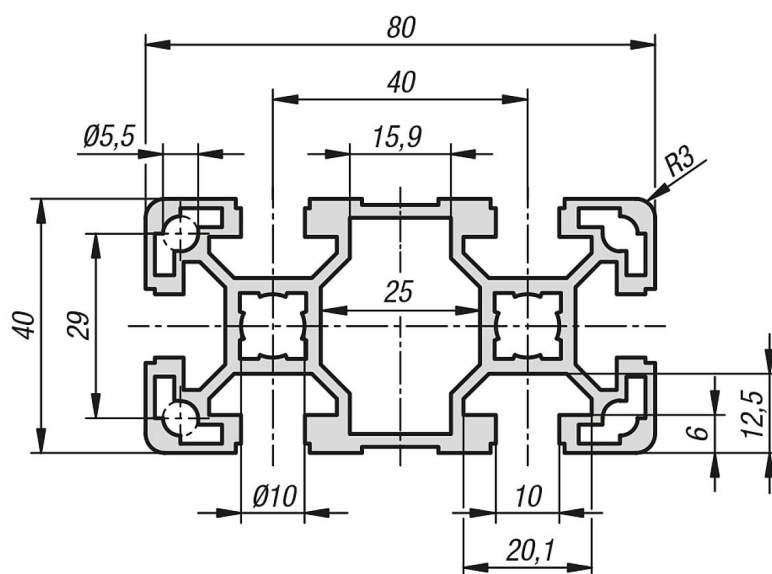

Popis zboží/obrázky produktu

**Popis****Materiál:**

Hliník EN AW-6063 T66 (AlMgSi0,5 F25).

Provedení:

teplem vytvrzeno, eloxováno v přírodním barevném provedení

Upozornění:

Hliníkový profil v lehkém provedení pro konstrukce s optimalizovanou hmotností.

Na vyžádání:

Zkosené řezy 15°, 30° a 45°.

Výkresy

Přehled zboží

Objednací číslo	Šířka drážky	Profil	Délka	I _x cm ⁴	I _y cm ⁴	W _x cm ³	W _y cm ³	Profilová plocha cm ²	F1 max. kN	Hmotnost cca kg/m
10142-104080X1000	10	40x80	1000	63,24	17,23	15,81	8,61	9,86	7	2,67

Pokyny k tomuto zboží

Nezobrazí se vaše požadovaná délka? Pak kontaktujte náš odborný personál. Maximální dodávaná délka činí 6000mm. Objednejte nyní zde.