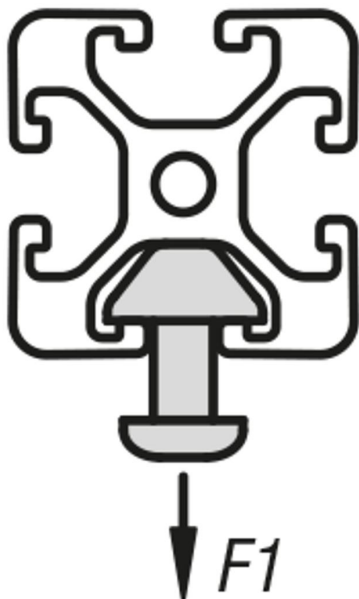

Popis zboží/obrázky produktu

**Popis****Materiál:**

Hliník EN AW-6063 T66 (AlMgSi0,5 F25).

Provedení:

teplem vytvrzeno, eloxováno v přírodním barevném provedení

Upozornění:

Hliníkový profil v lehkém provedení pro konstrukce s optimalizovanou hmotností.

Na vyžádání:

Zkosené řezy 15°, 30° a 45°.

Výkresy

Přehled zboží

Objednací číslo	Šířka drážky	Profil	Délka	I _x cm ⁴	I _y cm ⁴	W _x cm ³	W _y cm ³	Profilová plocha cm ²	F1 max. kN	Hmotnost cca kg/m
10142-104080X1000	10	40x80	1000	63,24	17,23	15,81	8,61	9,86	7	2,67

Pokyny k tomuto zboží

Nezobrazí se vaše požadovaná délka? Pak kontaktujte náš odborný personál. Maximální dodávaná délka činí 6000mm. Objednejte nyní zde.