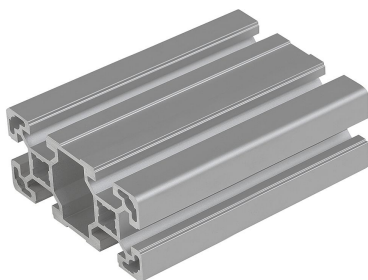

Popis zboží/obrázky produktu

**Popis****Materiál:**

Hliník EN AW-6063 T66 (AlMgSi0,5 F25).

Provedení:

teplem vytvrzeno, eloxováno v přírodním barevném provedení

Upozornění:

Hliníkový profil v lehkém provedení pro konstrukce s optimalizovanou hmotností.

Na vyžádání:

Zkosené řezy 15°, 30° a 45°.

Výkresy

Přehled zboží

Objednací číslo	Šířka drážky	Profil	Délka	I _x cm ⁴	I _y cm ⁴	W _x cm ³	W _y cm ³	Profilová plocha cm ²	F1 max. kN	Hmotnost cca kg/m
10142-104080X1000	10	40x80	1000	63,24	17,23	15,81	8,61	9,86	7	2,67

Pokyny k tomuto zboží

Nezobrazí se vaše požadovaná délka? Pak kontaktujte náš odborný personál. Maximální dodávaná délka činí 6000mm. Objednejte nyní zde.