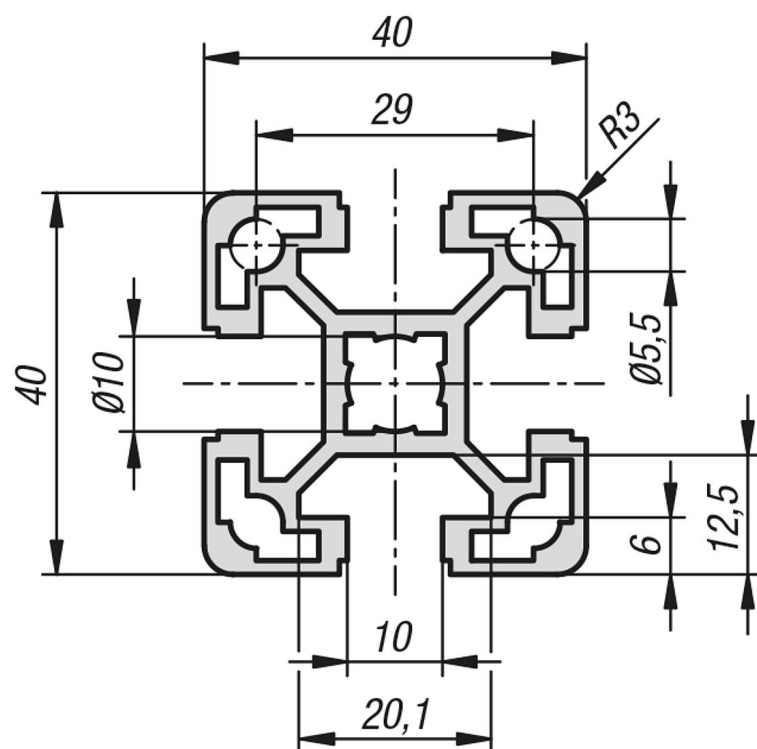

Popis zboží/obrázky produktu

**Popis****Materiál:**

Hliník EN AW-6063 T66 (AlMgSi0,5 F25).

Provedení:

teplem vytvrzeno, eloxováno v přírodním barevném provedení

Upozornění:

Hliníkový profil v lehkém provedení pro konstrukce s optimalizovanou hmotností.

Na vyžádání:

Zkosené řezy 15°, 30° a 45°.

Výkresy

Přehled zboží

Objednací číslo	Šířka drážky	Profil	Délka	Ix cm ⁴	Iy cm ⁴	Wx cm ³	Wy cm ³	Profilová plocha cm ²	F1 max. kN	Hmotnost cca kg/m
10142-104040X1000	10	40x40	1000	9,06	9,06	4,53	4,53	5,61	7	1,51

Pokyny k tomuto zboží

Nezobrazí se vaše požadovaná délka? Pak kontaktujte náš odborný personál. Maximální dodávaná délka činí 6000mm. Objednejte nyní zde.