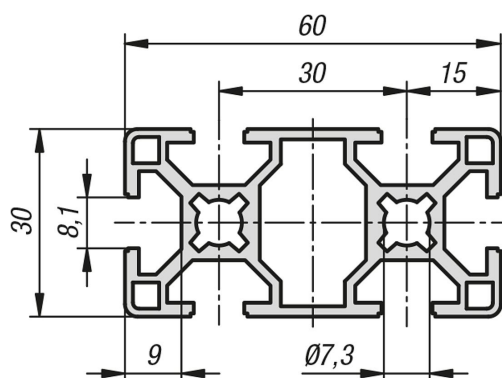

Popis zboží/obrázky produktu

**Popis****Materiál:**

Hliník EN AW-6063 T66 (AlMgSi0,5 F25).

Provedení:

teplem vytvrzeno, eloxováno v přírodním barevném provedení

Upozornění:

Hliníkový profil pro všeobecné konstrukce.

Na vyžádání:

Zkosené řezy 15°, 30° a 45°.

Výkresy

Přehled zboží

Objednací číslo	Šířka drážky	Profil	Délka	I_x cm ⁴	I_y cm ⁴	W_x cm ³	W_y cm ³	Profilová plocha cm ²	F1 max. kN	Hmotnost cca kg/m
10140-083060X1000	8	30x60	1000	19,66	5,09	6,55	3,39	5,53	6	1,49

Pokyny k tomuto zboží

Nezobrazí se vaše požadovaná délka? Pak kontaktujte náš odborný personál. Maximální dodávaná délka činí 6000mm. Objednejte nyní zde.