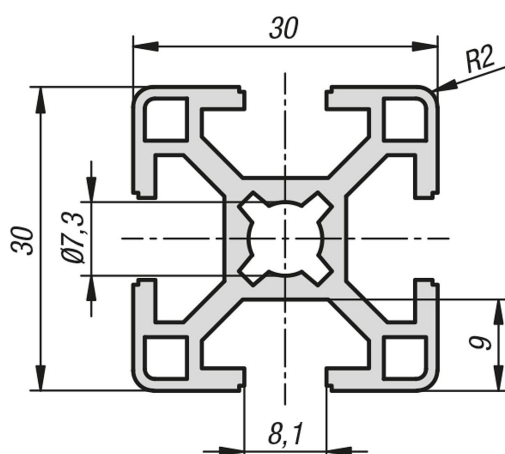

## Popis zboží/obrázky produktu

**Popis****Materiál:**

Hliník EN AW-6063 T66 (AlMgSi0,5 F25).

**Provedení:**

teplem vytvrzeno, eloxováno v přírodním barevném provedení

**Upozornění:**

Hliníkový profil pro všeobecné konstrukce.

**Na vyžádání:**

Zkosené řezy 15°, 30° a 45°.

## Přehled zboží

Objednací číslo	Šířka drážky	Profil	Délka	Ix cm <sup>4</sup>	Iy cm <sup>4</sup>	Wx cm <sup>3</sup>	Wy cm <sup>3</sup>	Profilová plocha cm <sup>2</sup>	F1 max. kN	Hmotnost cca kg/m
10140-083030X1000	8	30x30	1000	2,77	2,77	1,85	1,85	3,14	6	0,85

## Pokyny k tomuto zboží

Nezobrazí se vaše požadovaná délka? Pak kontaktujte náš odborný personál. Maximální dodávaná délka činí 6000mm. Objednejte nyní zde.