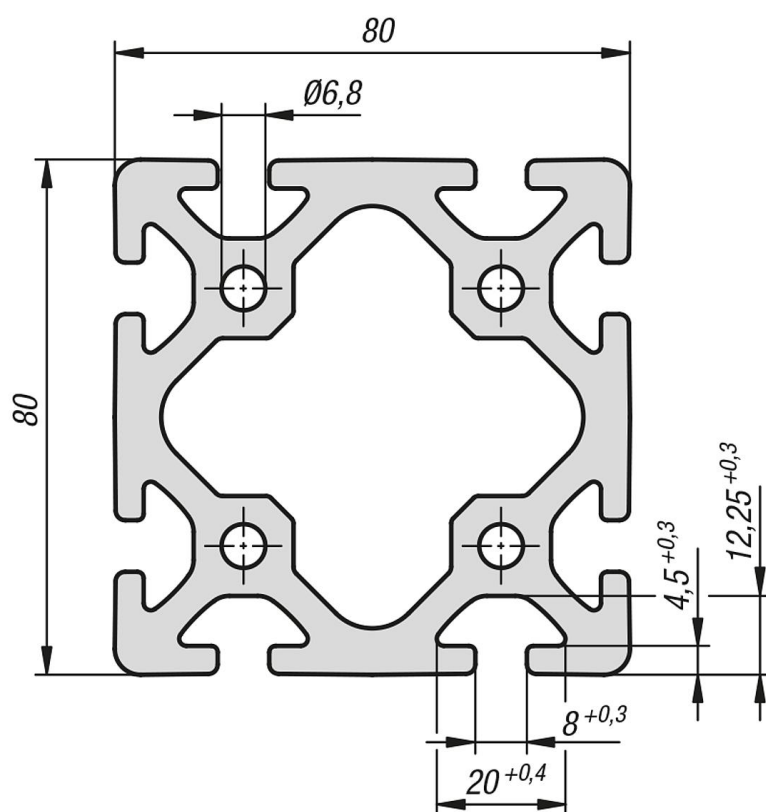

## Popis zboží/obrázky produktu

**Popis****Materiál:**

Hliník EN AW-6063 T66 (AlMgSi0,5 F25).

**Provedení:**

teplem vytvrzeno, eloxováno v přírodním barevném provedení

**Upozornění:**

Hliníkový profil pro všeobecné konstrukce.

**Na vyžádání:**

Zkosené řezy 15°, 30° a 45°.

## Přehled zboží

Objednací číslo	Šířka drážky	Profil	Délka	Ix cm <sup>4</sup>	Iy cm <sup>4</sup>	Wx cm <sup>3</sup>	Wy cm <sup>3</sup>	Profilová plocha cm <sup>2</sup>	F1 max. kN	Hmotnost cca kg/m
10048-088080X1000	8	80x80	1000	187,8	187,8	46,93	46,93	26,65	2,5	7,20

## Pokyny k tomuto zboží

Nezobrazí se vaše požadovaná délka? Pak kontaktujte náš odborný personál. Maximální dodávaná délka činí 6000mm. Objednejte nyní zde.