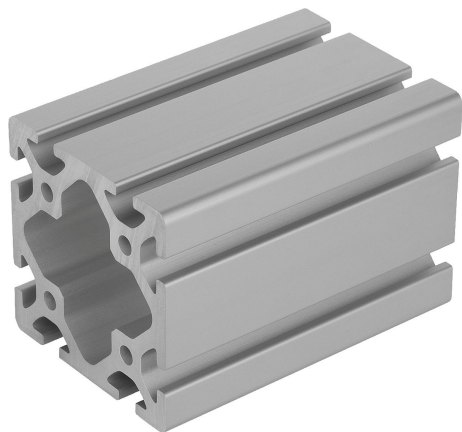

## Popis zboží/obrázky produktu

**Popis****Materiál:**

Hliník EN AW-6063 T66 (AlMgSi0,5 F25).

**Provedení:**

teplem vytvrzeno, eloxováno v přírodním barevném provedení

**Upozornění:**

Hliníkový profil pro všeobecné konstrukce.

**Na vyžádání:**

Zkosené řezy 15°, 30° a 45°.