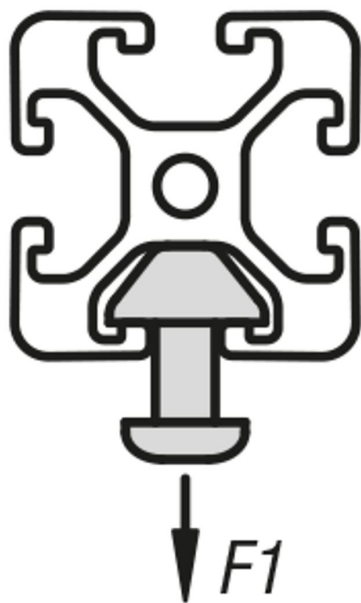

## Popis zboží/obrázky produktu

**Popis****Materiál:**

Hliník EN AW-6063 T66 (AlMgSi0,5 F25).

**Provedení:**

teplem vytvrzeno, eloxováno v přírodním barevném provedení

**Upozornění:**

Hliníkový profil pro všeobecné konstrukce.

**Na vyžádání:**

Zkosené řezy 15°, 30° a 45°.

## Přehled zboží

Objednací číslo	Šířka drážky	Profil	Délka	Ix cm <sup>4</sup>	Iy cm <sup>4</sup>	Wx cm <sup>3</sup>	Wy cm <sup>3</sup>	Profilová plocha cm <sup>2</sup>	F1 max. kN	Hmotnost cca kg/m
10048-088080X1000	8	80x80	1000	187,8	187,8	46,93	46,93	26,65	2,5	7,20