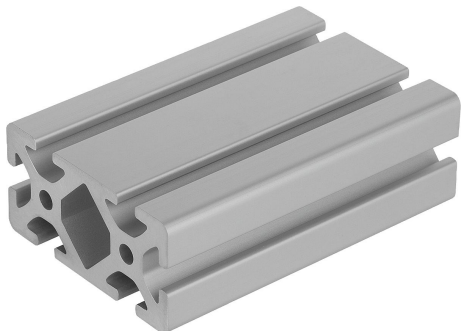

## Popis zboží/obrázky produktu

**Popis****Materiál:**

Hliník EN AW-6063 T66 (AlMgSi0,5 F25).

**Provedení:**

teplem vytvrzeno, eloxováno v přírodním barevném provedení

**Upozornění:**

Hliníkový profil pro všeobecné konstrukce.

**Na vyžádání:**

Zkosené řezy 15°, 30° a 45°.