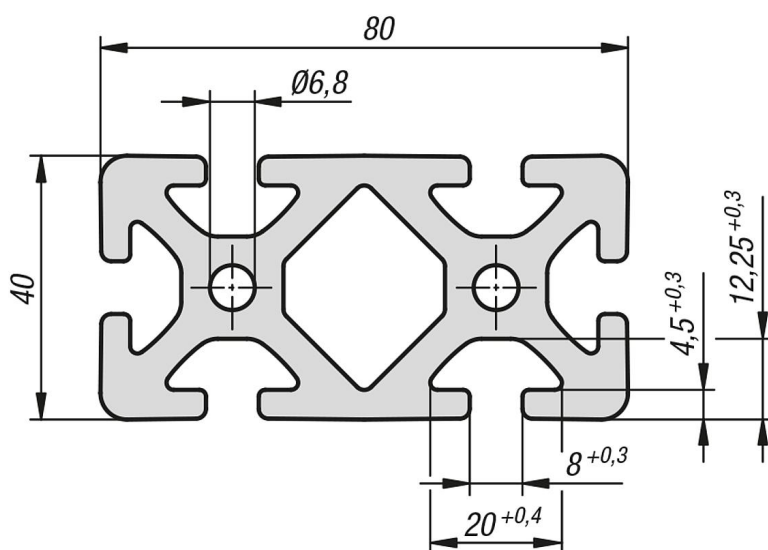

## Popis zboží/obrázky produktu

**Popis****Materiál:**

Hliník EN AW-6063 T66 (AlMgSi0,5 F25).

**Provedení:**

teplem vytvrzeno, eloxováno v přírodním barevném provedení

**Upozornění:**

Hliníkový profil pro všeobecné konstrukce.

**Na vyžádání:**

Zkosené řezy 15°, 30° a 45°.

## Přehled zboží

Objednací číslo	Šířka drážky	Profil	Délka	Ix cm <sup>4</sup>	Iy cm <sup>4</sup>	Wx cm <sup>3</sup>	Wy cm <sup>3</sup>	Profilová plocha cm <sup>2</sup>	F1 max. kN	Hmotnost cca kg/m
10048-084080X1000	8	40x80	1000	26,7	101,02	13,39	25,15	16,52	5	4,51

## Pokyny k tomuto zboží

Nezobrazí se vaše požadovaná délka? Pak kontaktujte náš odborný personál. Maximální dodávaná délka činí 6000mm. Objednejte nyní zde.