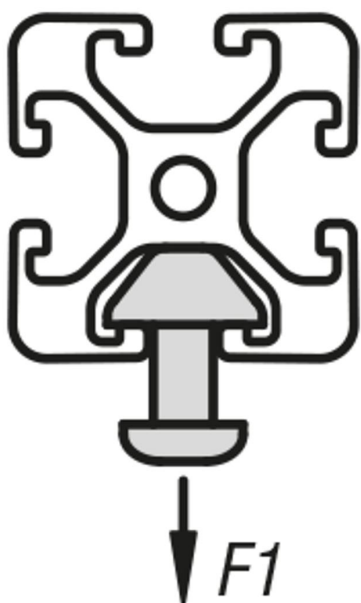

## Popis zboží/obrázky produktu

**Popis****Materiál:**

Hliník EN AW-6063 T66 (AlMgSi0,5 F25).

**Provedení:**

teplem vytvrzeno, eloxováno v přírodním barevném provedení

**Upozornění:**

Hliníkový profil pro všeobecné konstrukce.

**Na vyžádání:**

Zkosené řezy 15°, 30° a 45°.

## Přehled zboží

Objednací číslo	Šířka drážky	Profil	Délka	Ix cm <sup>4</sup>	Iy cm <sup>4</sup>	Wx cm <sup>3</sup>	Wy cm <sup>3</sup>	Profilová plocha cm <sup>2</sup>	F1 max. kN	Hmotnost cca kg/m
10048-084080X1000	8	40x80	1000	26,7	101,02	13,39	25,15	16,52	5	4,51