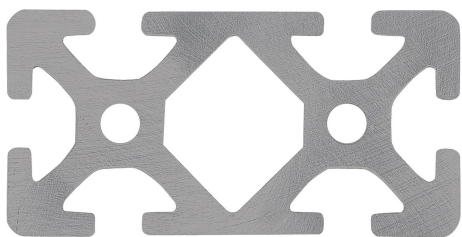

## Popis zboží/obrázky produktu

**Popis****Materiál:**

Hliník EN AW-6063 T66 (AlMgSi0,5 F25).

**Provedení:**

teplem vytvrzeno, eloxováno v přírodním barevném provedení

**Upozornění:**

Hliníkový profil pro všeobecné konstrukce.

**Na vyžádání:**

Zkosené řezy 15°, 30° a 45°.