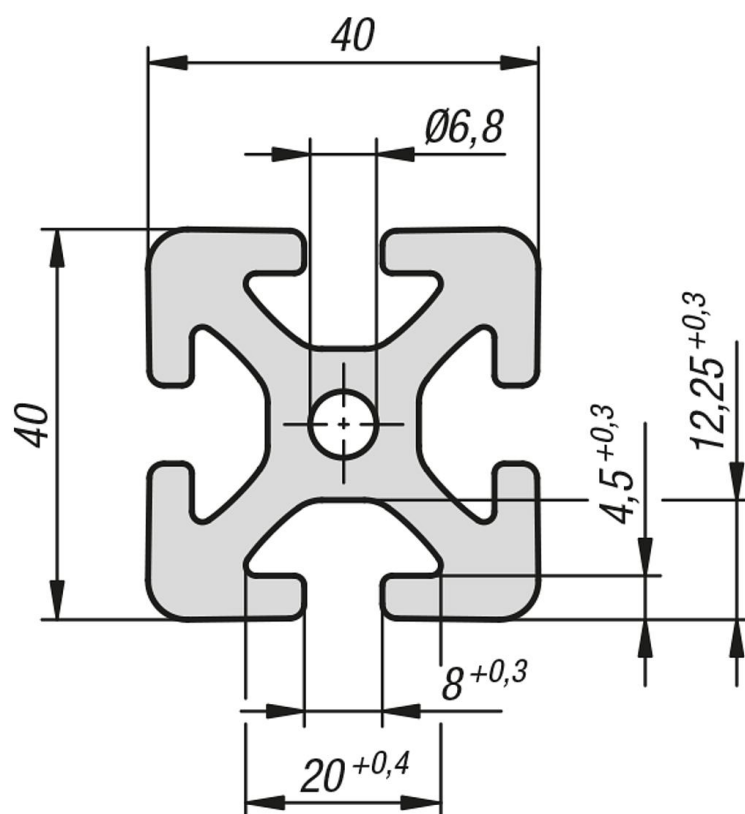

## Popis zboží/obrázky produktu

**Popis****Materiál:**

Hliník EN AW-6063 T66 (AlMgSi0,5 F25).

**Provedení:**

teplem vytvrzeno, eloxováno v přírodním barevném provedení

**Upozornění:**

Hliníkový profil pro všeobecné konstrukce.

**Na vyžádání:**

Zkosené řezy 15°, 30° a 45°.

## Přehled zboží

Objednací číslo	Šířka drážky	Profil	Délka	$I_x$ cm <sup>4</sup>	$I_y$ cm <sup>4</sup>	$W_x$ cm <sup>3</sup>	$W_y$ cm <sup>3</sup>	Profilová plocha cm <sup>2</sup>	F1 max. kN	Hmotnost cca kg/m
10048-084040X1000	8	40x40	1000	13,85	13,85	6,95	6,95	9,05	2,5	2,45

## Pokyny k tomuto zboží

Nezobrazí se vaše požadovaná délka? Pak kontaktujte náš odborný personál. Maximální dodávaná délka činí 6000mm. Objednejte nyní zde.