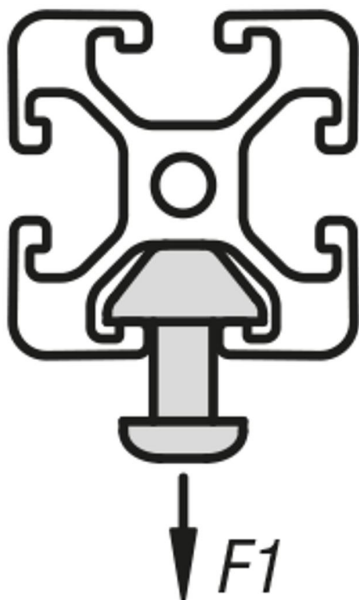

## Popis zboží/obrázky produktu

**Popis****Materiál:**

Hliník EN AW-6063 T66 (AlMgSi0,5 F25).

**Provedení:**

teplem vytvrzeno, eloxováno v přírodním barevném provedení

**Upozornění:**

Hliníkový profil pro všeobecné konstrukce.

**Na vyžádání:**

Zkosené řezy 15°, 30° a 45°.

## Přehled zboží

Objednací číslo	Šířka drážky	Profil	Délka	$I_x$ cm <sup>4</sup>	$I_y$ cm <sup>4</sup>	$W_x$ cm <sup>3</sup>	$W_y$ cm <sup>3</sup>	Profilová plocha cm <sup>2</sup>	F1 max. kN	Hmotnost cca kg/m
10048-084040X1000	8	40x40	1000	13,85	13,85	6,95	6,95	9,05	2,5	2,45