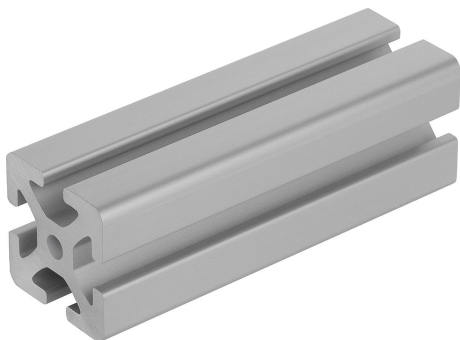

## Popis zboží/obrázky produktu

**Popis****Materiál:**

Hliník EN AW-6063 T66 (AlMgSi0,5 F25).

**Provedení:**

teplem vytvrzeno, eloxováno v přírodním barevném provedení

**Upozornění:**

Hliníkový profil pro všeobecné konstrukce.

**Na vyžádání:**

Zkosené řezy 15°, 30° a 45°.