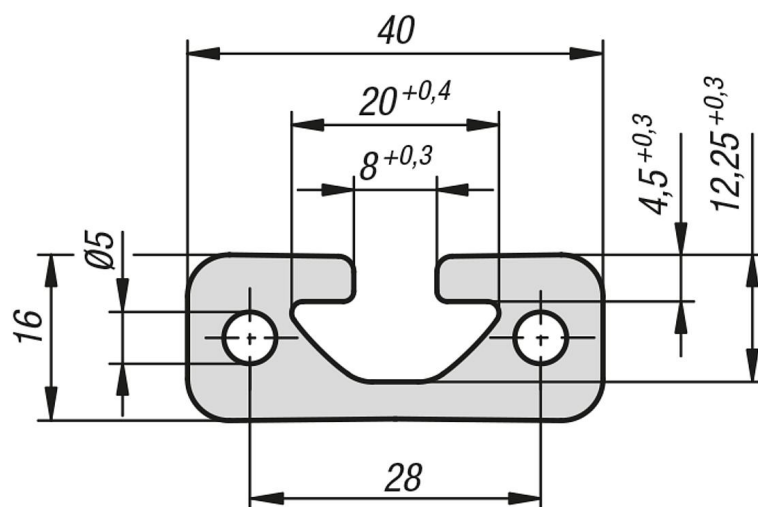

Popis zboží/obrázky produktu

**Popis****Materiál:**

Hliník EN AW-6063 T66 (AlMgSi0,5 F25).

Provedení:

teplem vytvrzeno, eloxováno v přírodním barevném provedení

Upozornění:

Hliníkový profil pro všeobecné konstrukce.

Na vyžádání:

Zkosené řezy 15°, 30° a 45°.

Výkresy

Přehled zboží

Objednací číslo	Šířka drážky	Profil	Délka	Ix cm ⁴	Iy cm ⁴	Wx cm ³	Wy cm ³	Profilová plocha cm ²	F1 max. kN	Hmotnost cca kg/m
10048-081640X1000	8	16x40	1000	1,06	6,75	1,25	3,37	4,15	5	1,12

Pokyny k tomuto zboží

Nezobrazí se vaše požadovaná délka? Pak kontaktujte náš odborný personál. Maximální dodávaná délka činí 6000mm. Objednejte nyní zde.