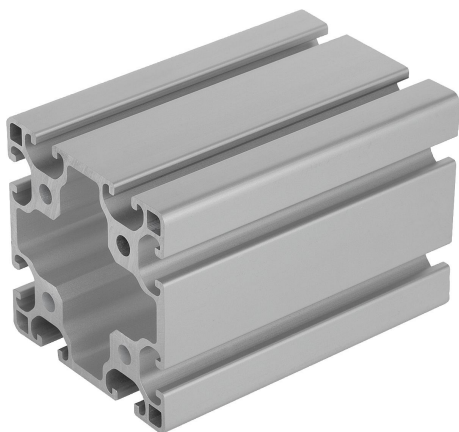

Popis zboží/obrázky produktu

**Popis****Materiál:**

Hliník EN AW-6063 T66 (AlMgSi0,5 F25).

Provedení:

teplem vytvrzeno, eloxováno v přírodním barevném provedení

Upozornění:

Hliníkový profil v lehkém provedení pro konstrukce s optimalizovanou hmotností.

Na vyžádání:

Zkosené řezy 15°, 30° a 45°.

Výkresy

Přehled zboží

Objednací číslo	Šířka drážky	Profil	Délka	Ix cm ⁴	Iy cm ⁴	Wx cm ³	Wy cm ³	Profilová plocha cm ²	F1 max. kN	Hmotnost cca kg/m
10045-088080X1000	8	80x80	1000	130,1	130,1	33,2	33,2	19,3	2,5	2,17