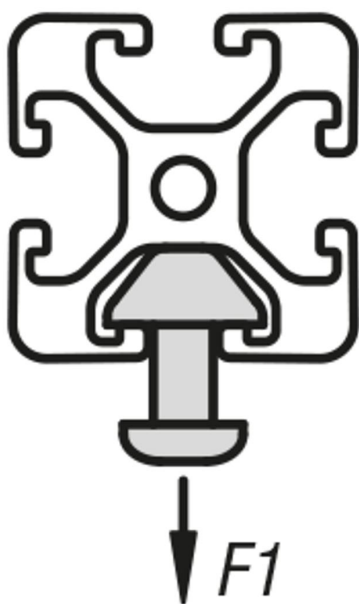

Popis zboží/obrázky produktu

**Popis****Materiál:**

Hliník EN AW-6063 T66 (AlMgSi0,5 F25).

Provedení:

teplem vytvrzeno, eloxováno v přírodním barevném provedení

Upozornění:

Hliníkový profil v lehkém provedení pro konstrukce s optimalizovanou hmotností.

Na vyžádání:

Zkosené řezy 15°, 30° a 45°.

Výkresy

Přehled zboží

Objednací číslo	Šířka drážky	Profil	Délka	Ix cm ⁴	Iy cm ⁴	Wx cm ³	Wy cm ³	Profilová plocha cm ²	F1 max. kN	Hmotnost cca kg/m
10045-088080X1000	8	80x80	1000	130,1	130,1	33,2	33,2	19,3	2,5	2,17

Pokyny k tomuto zboží

Nezobrazí se vaše požadovaná délka? Pak kontaktujte náš odborný personál. Maximální dodávaná délka činí 6000mm. Objednejte nyní zde.