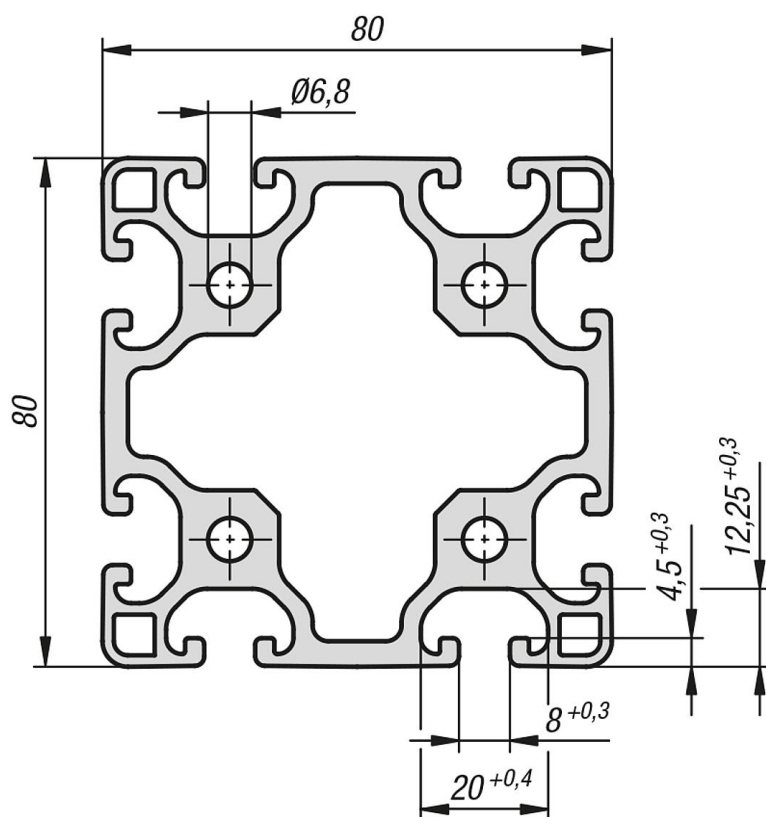

Popis zboží/obrázky produktu

**Popis****Materiál:**

Hliník EN AW-6063 T66 (AlMgSi0,5 F25).

Provedení:

teplem vytvrzeno, eloxováno v přírodním barevném provedení

Upozornění:

Hliníkový profil v lehkém provedení pro konstrukce s optimalizovanou hmotností.

Na vyžádání:

Zkosené řezy 15°, 30° a 45°.

Výkresy

Přehled zboží

Objednací číslo	Šířka drážky	Profil	Délka	Ix cm ⁴	Iy cm ⁴	Wx cm ³	Wy cm ³	Profilová plocha cm ²	F1 max. kN	Hmotnost cca kg/m
10045-088080X1000	8	80x80	1000	130,1	130,1	33,2	33,2	19,3	2,5	2,17

Pokyny k tomuto zboží

Nezobrazí se vaše požadovaná délka? Pak kontaktujte náš odborný personál. Maximální dodávaná délka činí 6000mm. Objednejte nyní zde.