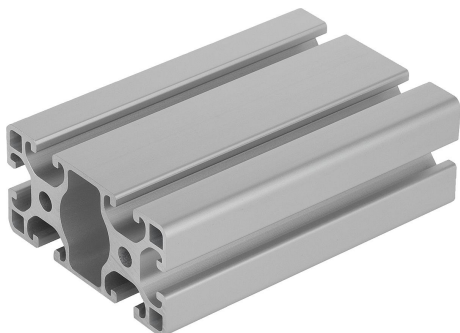

Popis zboží/obrázky produktu

**Popis****Materiál:**

Hliník EN AW-6063 T66 (AlMgSi0,5 F25).

Provedení:

teplem vytvrzeno, eloxováno v přírodním barevném provedení

Upozornění:

Hliníkový profil v lehkém provedení pro konstrukce s optimalizovanou hmotností.

Na vyžádání:

Zkosené řezy 15°, 30° a 45°.

Výkresy

Přehled zboží

Objednací číslo	Šířka drážky	Profil	Délka	Ix cm ⁴	Iy cm ⁴	Wx cm ³	Wy cm ³	Profilová plocha cm ²	F1 max. kN	Hmotnost cca kg/m
10045-084080X1000	8	40x80	1000	16,77	70,2	8,45	17,56	11,3	2,5	3,08