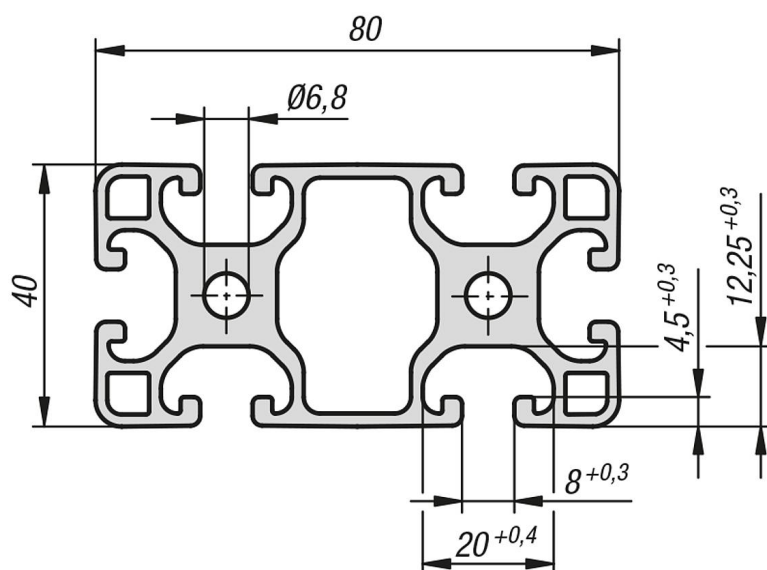

Popis zboží/obrázky produktu

**Popis****Materiál:**

Hliník EN AW-6063 T66 (AlMgSi0,5 F25).

Provedení:

teplem vytvrzeno, eloxováno v přírodním barevném provedení

Upozornění:

Hliníkový profil v lehkém provedení pro konstrukce s optimalizovanou hmotností.

Na vyžádání:

Zkosené řezy 15°, 30° a 45°.

Výkresy

Přehled zboží

Objednací číslo	Šířka drážky	Profil	Délka	Ix cm ⁴	Iy cm ⁴	Wx cm ³	Wy cm ³	Profilová plocha cm ²	F1 max. kN	Hmotnost cca kg/m
10045-084080X1000	8	40x80	1000	16,77	70,2	8,45	17,56	11,3	2,5	3,08

Pokyny k tomuto zboží

Nezobrazí se vaše požadovaná délka? Pak kontaktujte náš odborný personál. Maximální dodávaná délka činí 6000mm. Objednejte nyní zde.