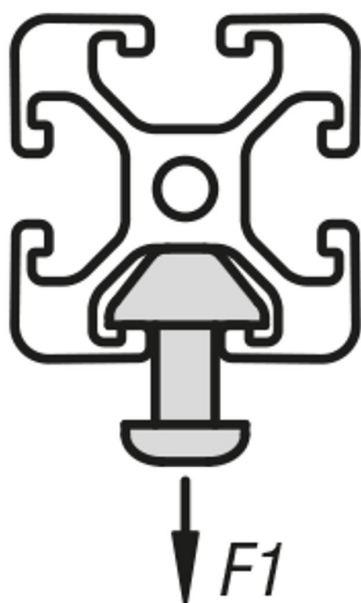

Popis zboží/obrázky produktu

**Popis****Materiál:**

Hliník EN AW-6063 T66 (AlMgSi0,5 F25).

Provedení:

teplem vytvrzeno, eloxováno v přírodním barevném provedení

Upozornění:

Hliníkový profil v lehkém provedení pro konstrukce s optimalizovanou hmotností.

Na vyžádání:

Zkosené řezy 15°, 30° a 45°.

Výkresy

Přehled zboží

Objednací číslo	Šířka drážky	Profil	Délka	Ix cm ⁴	Iy cm ⁴	Wx cm ³	Wy cm ³	Profilová plocha cm ²	F1 max. kN	Hmotnost cca kg/m
10045-084080X1000	8	40x80	1000	16,77	70,2	8,45	17,56	11,3	2,5	3,08

Pokyny k tomuto zboží

Nezobrazí se vaše požadovaná délka? Pak kontaktujte náš odborný personál. Maximální dodávaná délka činí 6000mm. Objednejte nyní zde.