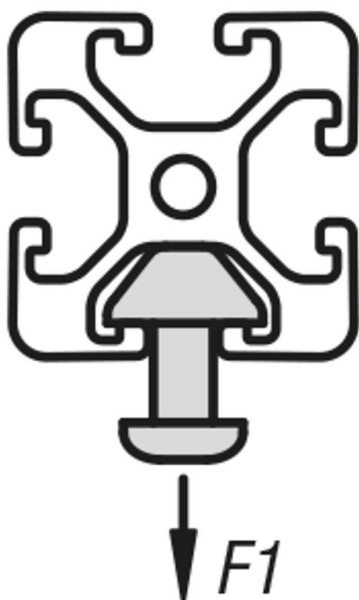

## Popis zboží/obrázky produktu

**Popis****Materiál:**

Hliník EN AW-6063 T66 (AlMgSi0,5 F25).

**Provedení:**

teplem vytvrzeno, eloxováno v přírodním barevném provedení

**Upozornění:**

Hliníkový profil v lehkém provedení pro konstrukce s optimalizovanou hmotností.

**Na vyžádání:**

Zkosené řezy 15°, 30° a 45°.

## Přehled zboží

Objednáací číslo	Šířka drážky	Profil	Délka	I <sub>x</sub> cm <sup>4</sup>	I <sub>y</sub> cm <sup>4</sup>	W <sub>x</sub> cm <sup>3</sup>	W <sub>y</sub> cm <sup>3</sup>	Profilová plocha cm <sup>2</sup>	F1 max. kN	Hmotnost cca kg/m
10045-084040X1000	8	40x40	1000	9,1	9,1	4,55	4,55	6,47	2,5	1,75