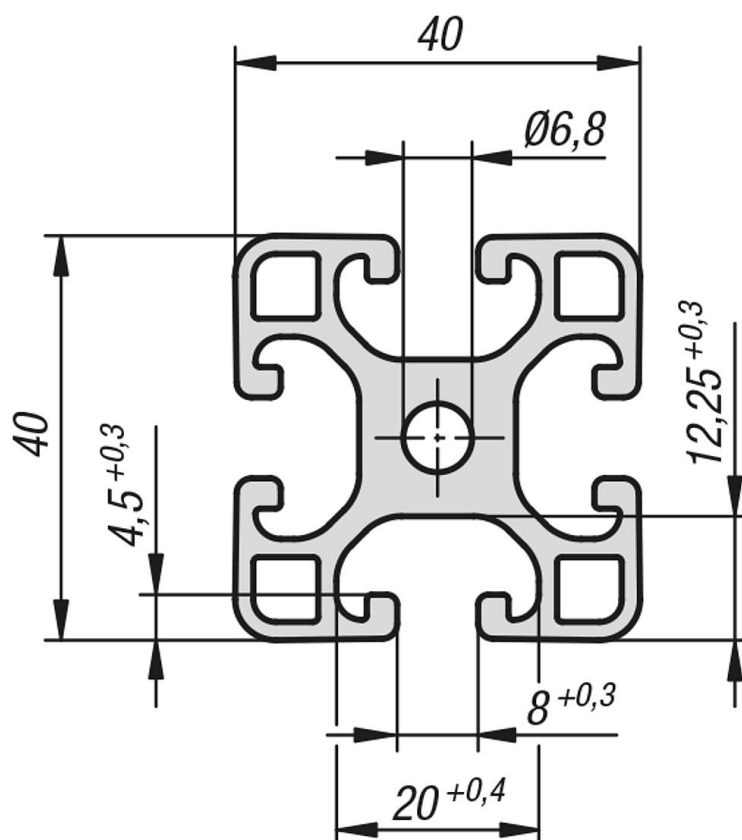

## Popis zboží/obrázky produktu

**Popis****Materiál:**

Hliník EN AW-6063 T66 (AlMgSi0,5 F25).

**Provedení:**

teplem vytvrzeno, eloxováno v přírodním barevném provedení

**Upozornění:**

Hliníkový profil v lehkém provedení pro konstrukce s optimalizovanou hmotností.

**Na vyžádání:**

Zkosené řezy 15°, 30° a 45°.

## Přehled zboží

Objednáací číslo	Šířka drážky	Profil	Délka	I <sub>x</sub> cm <sup>4</sup>	I <sub>y</sub> cm <sup>4</sup>	W <sub>x</sub> cm <sup>3</sup>	W <sub>y</sub> cm <sup>3</sup>	Profilová plocha cm <sup>2</sup>	F1 max. kN	Hmotnost cca kg/m
10045-084040X1000	8	40x40	1000	9,1	9,1	4,55	4,55	6,47	2,5	1,75

## Pokyny k tomuto zboží

Nezobrazí se vaše požadovaná délka? Pak kontaktujte náš odborný personál. Maximální dodávaná délka činí 6000mm. Objednejte nyní zde.