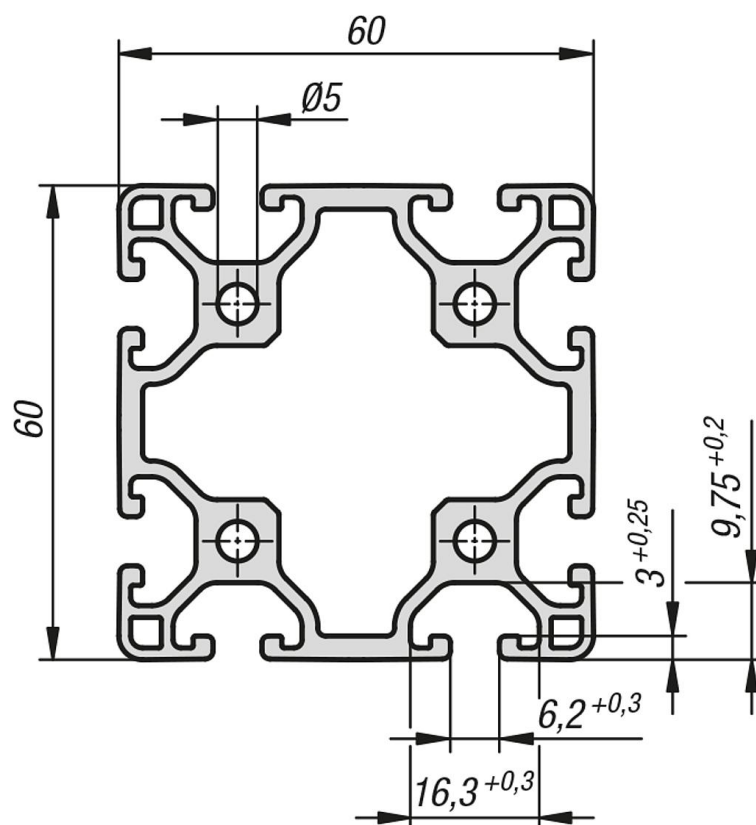

## Popis zboží/obrázky produktu

**Popis****Materiál:**

Hliník EN AW-6063 T66 (AlMgSi0,5 F25).

**Provedení:**

teplem vytvrzeno, eloxováno v přírodním barevném provedení

**Upozornění:**

Hliníkový profil v lehkém provedení pro konstrukce s optimalizovanou hmotností.

**Na vyžádání:**

Zkosené řezy 15°, 30° a 45°.

## Přehled zboží

Objednací číslo	Šířka drážky	Profil	Délka	Ix cm <sup>4</sup>	Iy cm <sup>4</sup>	Wx cm <sup>3</sup>	Wy cm <sup>3</sup>	Profilová plocha cm <sup>2</sup>	F1 max. kN	Hmotnost cca kg/m
10025-066060X1000	6	60x60	1000	39,47	39,47	13,16	13,16	10,01	0,5	2,70

## Pokyny k tomuto zboží

Nezobrazí se vaše požadovaná délka? Pak kontaktujte náš odborný personál. Maximální dodávaná délka činí 6000mm. Objednejte nyní zde.