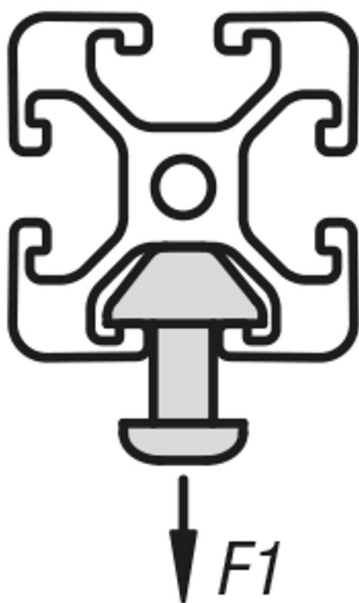

## Popis zboží/obrázky produktu

**Popis****Materiál:**

Hliník EN AW-6063 T66 (AlMgSi0,5 F25).

**Provedení:**

teplem vytvrzeno, eloxováno v přírodním barevném provedení

**Upozornění:**

Hliníkový profil v lehkém provedení pro konstrukce s optimalizovanou hmotností.

**Na vyžádání:**

Zkosené řezy 15°, 30° a 45°.

## Přehled zboží

Objednací číslo	Šířka drážky	Profil	Délka	Ix cm <sup>4</sup>	Iy cm <sup>4</sup>	Wx cm <sup>3</sup>	Wy cm <sup>3</sup>	Profilová plocha cm <sup>2</sup>	F1 max. kN	Hmotnost cca kg/m
10025-066060X1000	6	60x60	1000	39,47	39,47	13,16	13,16	10,01	0,5	2,70