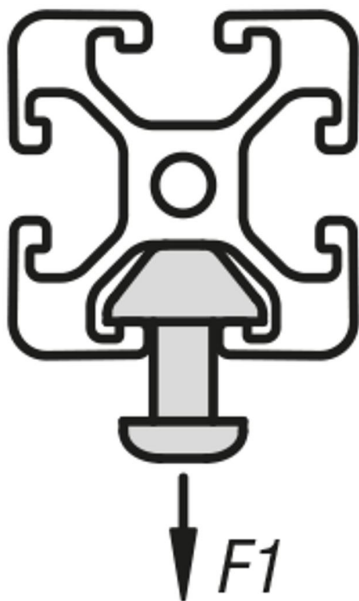

Popis zboží/obrázky produktu

**Popis****Materiál:**

Hliník EN AW-6063 T66 (AlMgSi0,5 F25).

Provedení:

teplem vytvrzeno, eloxováno v přírodním barevném provedení

Upozornění:

Hliníkový profil v lehkém provedení pro konstrukce s optimalizovanou hmotností.

Na vyžádání:

Zkosené řezy 15°, 30° a 45°.

Výkresy

Přehled zboží

Objednací číslo	Šířka drážky	Profil	Délka	Ix cm ⁴	Iy cm ⁴	Wx cm ³	Wy cm ³	Profilová plocha cm ²	F1 max. kN	Hmotnost cca kg/m
10025-063060X1000	6	30x60	1000	5,54	21,22	3,69	7,07	6,13	0,5	1,65

Pokyny k tomuto zboží

Nezobrazí se vaše požadovaná délka? Pak kontaktujte náš odborný personál. Maximální dodávaná délka činí 6000mm. Objednejte nyní zde.