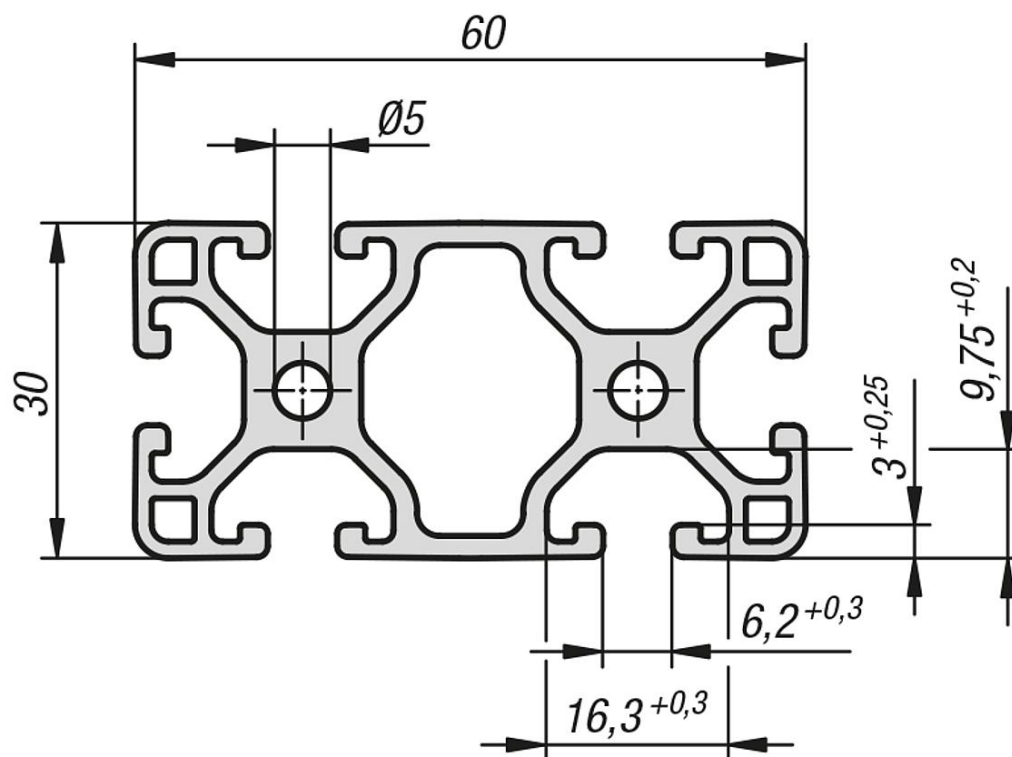

Popis zboží/obrázky produktu

**Popis****Materiál:**

Hliník EN AW-6063 T66 (AlMgSi0,5 F25).

Provedení:

teplem vytvrzeno, eloxováno v přírodním barevném provedení

Upozornění:

Hliníkový profil v lehkém provedení pro konstrukce s optimalizovanou hmotností.

Na vyžádání:

Zkosené řezy 15°, 30° a 45°.

Výkresy

Přehled zboží

Objednací číslo	Šířka drážky	Profil	Délka	Ix cm ⁴	Iy cm ⁴	Wx cm ³	Wy cm ³	Profilová plocha cm ²	F1 max. kN	Hmotnost cca kg/m
10025-063060X1000	6	30x60	1000	5,54	21,22	3,69	7,07	6,13	0,5	1,65

Pokyny k tomuto zboží

Nezobrazí se vaše požadovaná délka? Pak kontaktujte náš odborný personál. Maximální dodávaná délka činí 6000mm. Objednejte nyní zde.